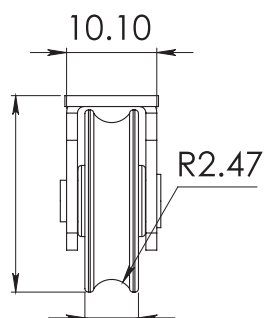

HERRALUM®
líder en herrajes para aluminio y vidrio

Pintura
electrostática

Acabado

Lámina de acero
Cal.18

Material

200pz

Múltiplo

10Kg por balero

Capacidad
de carga

CLAVE 2099000NI CARRETILLA SENCILLA P/VENTANA ZOCLO BAJO

Carretilla tipo europea para
ventana corrediza sencilla
con zoclo bajo. Línea de 2"
Cuprum perfil 7857.

www.herralum.com

DERECHOS RESERVADOS
Herralum Industrial S.A. de C.V.
Calle 4 No. 10557 Parque Industrial El Salto
C.P. 45680 El Salto, Jal.
Tel. (33) 3666 0312