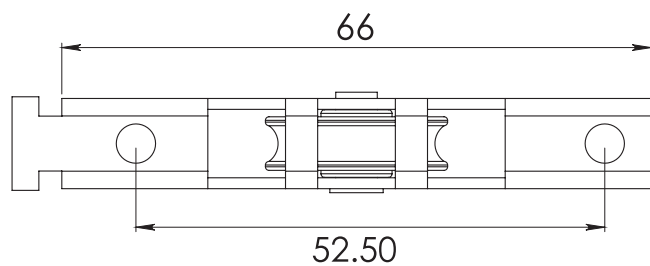

HERRALUM®
líder en herrajes para aluminio y vidrio

Pintura
electrostática

Acabado

Lámina de acero
Cal.18

Material

200pz

Múltiplo

10Kg por balero

Capacidad
de carga

CLAVE 2099000NI CARRETILLA SENCILLA P/VENTANA ZOCLO BAJO

Carretilla tipo europea para
ventana corrediza sencilla
con zoclo bajo. Línea de 2"
Cuprum perfil 7857.

www.herralum.com

DERECHOS RESERVADOS
Herralum Industrial S.A. de C.V.
Calle 4 No. 10557 Parque Industrial El Salto
C.P. 45680 El Salto, Jal.
Tel. (33) 3666 0312