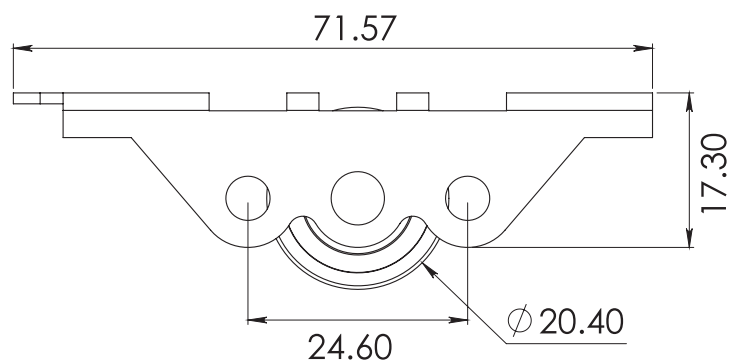

HERRALUM®
líder en herrajes para aluminio y vidrio

Pintura
electrostática

Acabado

Lámina de acero
Cal.18

Material

200pz

Múltiplo

10Kg por balero

Capacidad
de carga

CLAVE 2099000NI CARRETILLA SENCILLA P/VENTANA ZOCLO BAJO

Carretilla tipo europea para
ventana corrediza sencilla
con zoclo bajo. Línea de 2"
Cuprum perfil 7857.

www.herralum.com

DERECHOS RESERVADOS
Herralum Industrial S.A. de C.V.
Calle 4 No. 10557 Parque Industrial El Salto
C.P. 45680 El Salto, Jal.
Tel. (33) 3666 0312