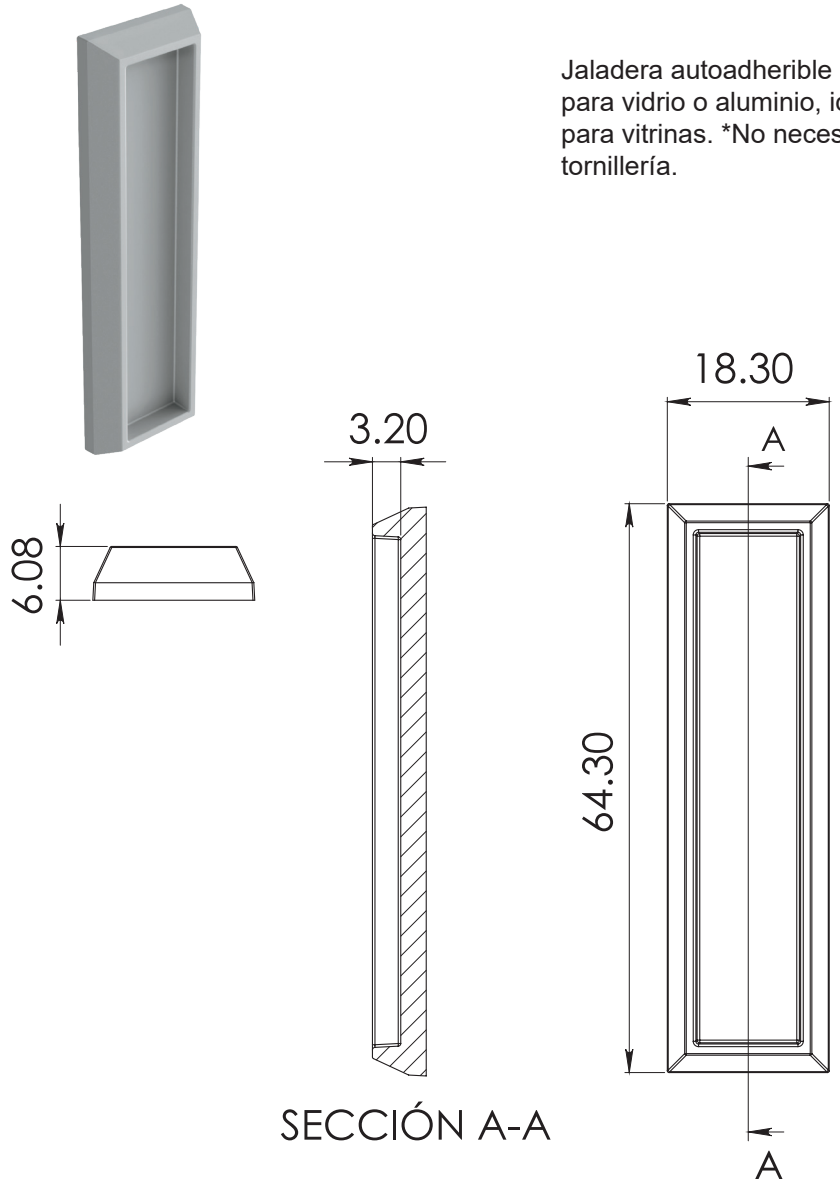

## CLAVE 2092 JALADERA AUTOADHERIBLE PARA VITRINA

Jaladera autoadherible para vidrio o aluminio, ideal para vitrinas. \*No necesita tornillería.

Gris

Acabado

Polipropileno

material

100pz

Múltiplo