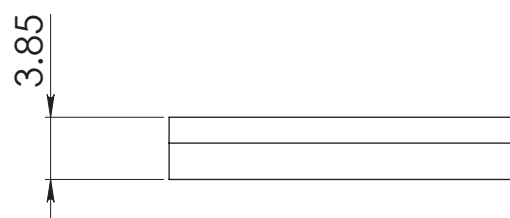

## CLAVE 2085 DESLIZADOR

Deslizador para serie 4330  
Conesa.

Blanco

Acabado

Nylon

Material

100pz

Múltiplo