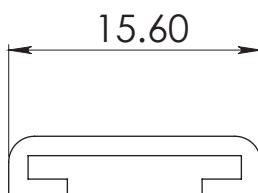

## CLAVE 2085 DESLIZADOR

Deslizador para serie 4330  
Conesa.

Blanco

Acabado

Nylon

Material

100pz

Múltiplo