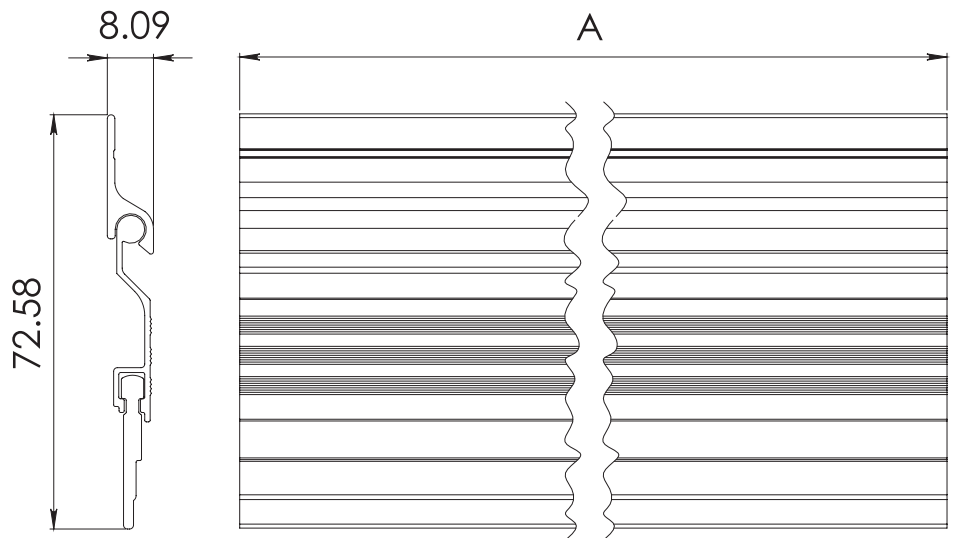

## CLAVE 2084 SELLAPUERTAS AUTOMÁTICO

Sellapuertas automático de 80, 90, 100 y 120cm de largo, para puertas abatibles.  
\*No incluye tornillería.

| A    |      |       |       |
|------|------|-------|-------|
| 80cm | 90cm | 100cm | 120cm |

Acabado

Blanco, E200,  
E400 y natural

Material

Aluminio 6063 T-5  
con empaque de  
PVC

Múltiplo

10pz

Características  
Especiales

\*Instalar con pija de  
acero inoxidable ó  
galvanizada