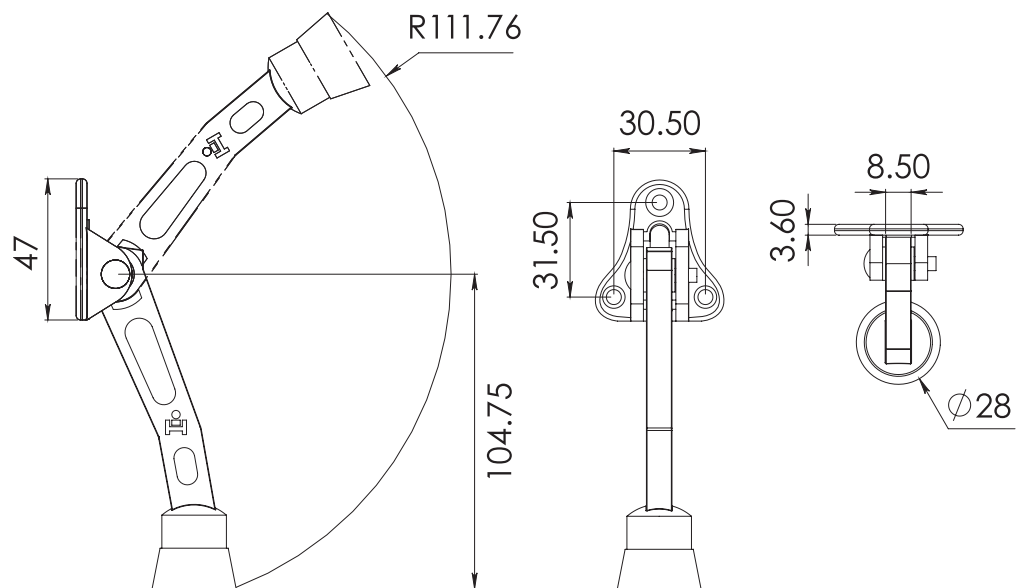

HERRALUM®
líder en herrajes para aluminio y vidrio

CLAVE 2079 FIJAPUERTA PATA DE CHIVA

Fijapuerta pata de chiva
para abatible.

Blanco, café, gris y
negro

Acabado

Zamak

material

20pz