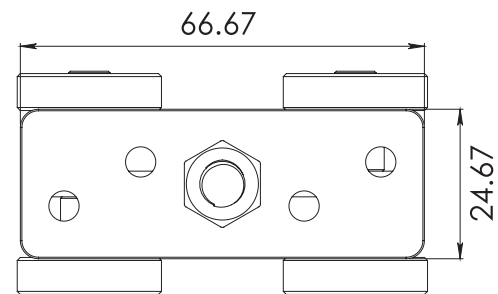

HERRALUM®
líder en herrajes para aluminio y vidrio

Acabado

Galvanizado

Material

Lámina de acero al
carbón Cal.14

Múltiplo

10pz

Capacidad
de carga

150kg por par

CLAVE 2066CHINY CARRETILLA 4 BALEROS RODAJA CHICA DE NYLON

Carretilla cuatro baleros
rodaja chica de nylon, para
puertas corredizas.

ROSCA 5/16"
18 UNC

www.herralum.com

DERECHOS RESERVADOS
Herralum Industrial S.A. de C.V.
Calle 4 No.10557 Parque Industrial El Salto
C.P. 45680 El Salto, Jal.
Tel. (33) 3666 0312