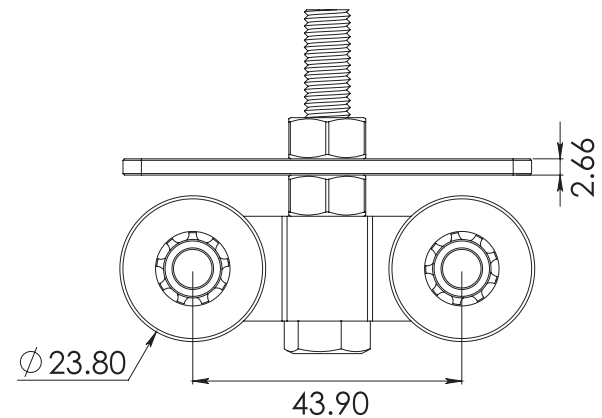

HERRALUM®
líder en herrajes para aluminio y vidrio

Acabado

Galvanizado

Material

Lámina de acero al
carbón Cal.14

Múltiplo

10pz

Capacidad
de carga

150kg por par

CLAVE 2066CHINY CARRETILLA 4 BALEROS RODAJA CHICA DE NYLON

Carretilla cuatro baleros
rodaja chica de nylon, para
puertas corredizas.

ROSCA 5/16"
18 UNC

www.herralum.com

DERECHOS RESERVADOS
Herralum Industrial S.A. de C.V.
Calle 4 No.10557 Parque Industrial El Salto
C.P. 45680 El Salto, Jal.
Tel. (33) 3666 0312