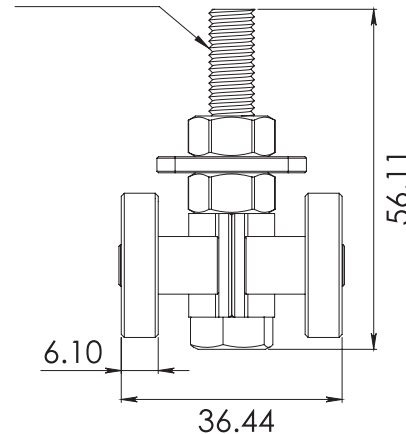

HERRALUM®
líder en herrajes para aluminio y vidrio

Acabado

Galvanizado

Material

Lámina de acero al
carbón Cal.14

Múltiplo

10pz

Capacidad
de carga

150kg por par

CLAVE 2066CHINY CARRETILLA 4 BALEROS RODAJA CHICA DE NYLON

Carretilla cuatro baleros
rodaja chica de nylon, para
puertas corredizas.

ROSCA 5/16"
18 UNC

www.herralum.com

DERECHOS RESERVADOS
Herralum Industrial S.A. de C.V.
Calle 4 No.10557 Parque Industrial El Salto
C.P. 45680 El Salto, Jal.
Tel. (33) 3666 0312