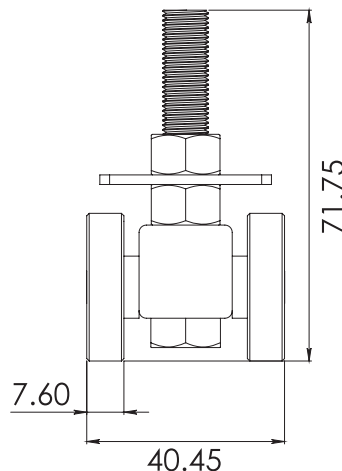

HERRALUM®
líder en herrajes para aluminio y vidrio

Acabado

Galvanizado

Material

Lámina de acero al
carbón Cal.14

Múltiplo

10pz

Capacidad
de carga

200kg por par

CLAVE 2066000NY CARRETILLA 4 BALEROS RODAJA GRANDE DE NYLON

Carretilla cuatro baleros
rodaja grande de nylon,
para puertas corredizas.

www.herralum.com

DERECHOS RESERVADOS
Herralum Industrial S.A. de C.V.
Calle 4 No.10557 Parque Industrial El Salto
C.P. 45680 El Salto, Jal.
Tel. (33) 3666 0312