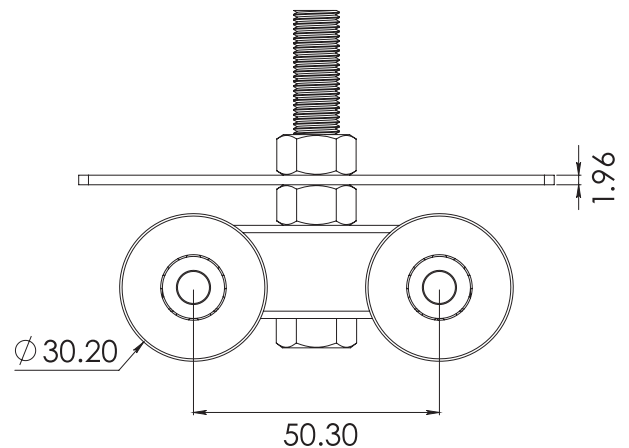

HERRALUM®
líder en herrajes para aluminio y vidrio

Acabado

Galvanizado

Material

Lámina de acero al
carbón Cal.14

Múltiplo

10pz

Capacidad
de carga

200kg por par

CLAVE 2066000NY CARRETILLA 4 BALEROS RODAJA GRANDE DE NYLON

Carretilla cuatro baleros
rodaja grande de nylon,
para puertas corredizas.

www.herralum.com

DERECHOS RESERVADOS
Herralum Industrial S.A. de C.V.
Calle 4 No.10557 Parque Industrial El Salto
C.P. 45680 El Salto, Jal.
Tel. (33) 3666 0312