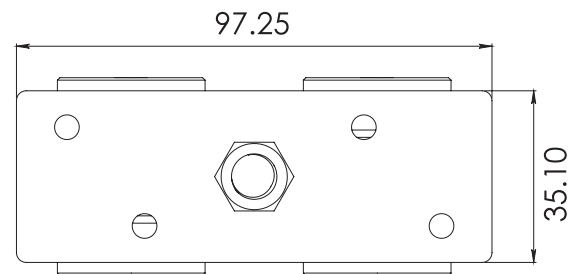

HERRALUM®
líder en herrajes para aluminio y vidrio

Acabado

Galvanizado

Material

Lámina de acero al
carbón Cal.14

Múltiplo

10pz

Capacidad
de carga

200kg por par

CLAVE 2066000NY CARRETILLA 4 BALEROS RODAJA GRANDE DE NYLON

Carretilla cuatro baleros
rodaja grande de nylon,
para puertas corredizas.

www.herralum.com

DERECHOS RESERVADOS
Herralum Industrial S.A. de C.V.
Calle 4 No.10557 Parque Industrial El Salto
C.P. 45680 El Salto, Jal.
Tel. (33) 3666 0312