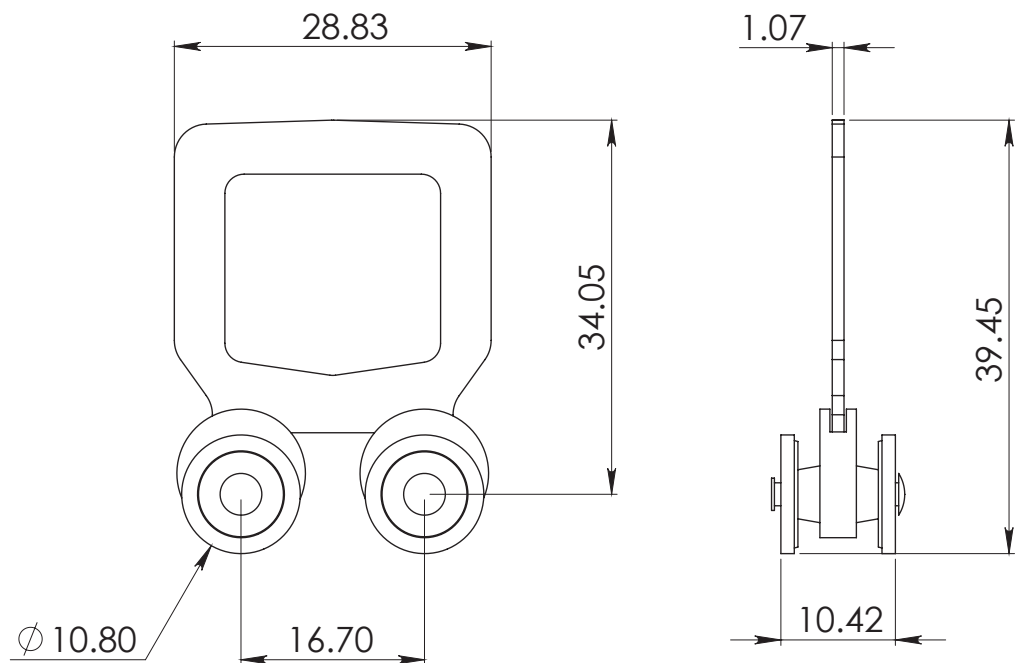

www.herralum.com

DERECHOS RESERVADOS
Herralum Industrial S.A. de C.V.
Calle 4 No.10557 Parque Industrial El Salto
C.P. 45680 El Salto, Jal.
Tel. (33) 3666 0312