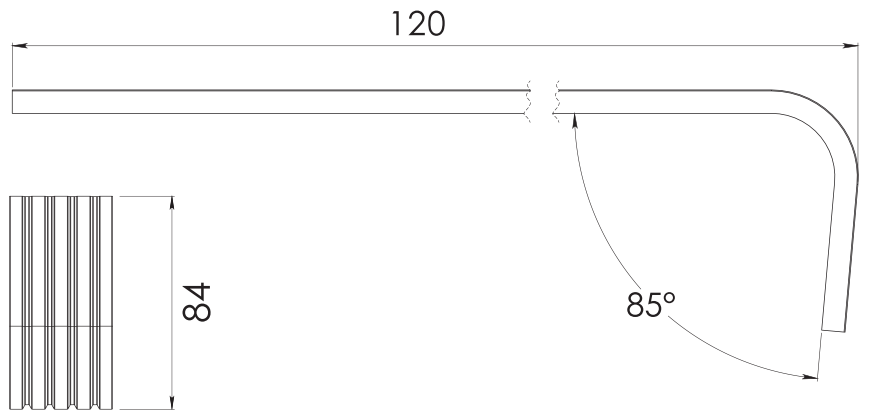

HERRALUM®
líder en herrajes para aluminio y vidrio

Acabado

Blanco, E200,
E400 y natural.

Material

Aluminio 6063 T-0

Múltiplo

10pz

Características
Especiales

*Consulta más
acabados con tu
asesor de ventas.

CLAVE 2058120 BARRA DE BASTÓN ESTRIADA

Barra de bastón estriada
de 120cm de largo.

www.herralum.com

DERECHOS RESERVADOS
Herralum Industrial S.A. de C.V.
Calle 4 No. 10557 Parque Industrial El Salto
C.P. 45680 El Salto, Jal.
Tel. (33) 3666 0312