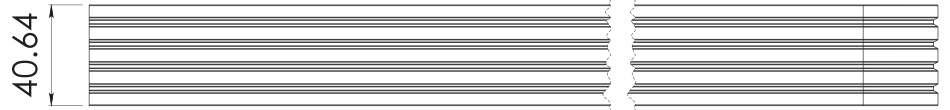

HERRALUM®
líder en herrajes para aluminio y vidrio

Acabado

Blanco, E200,
E400 y natural.

Material

Aluminio 6063 T-0

Múltiplo

10pz

Características
Especiales

*Consulta más
acabados con tu
asesor de ventas.

CLAVE 2058120 BARRA DE BASTÓN ESTRIADA

Barra de bastón estriada
de 120cm de largo.

www.herralum.com

DERECHOS RESERVADOS
Herralum Industrial S.A. de C.V.
Calle 4 No. 10557 Parque Industrial El Salto
C.P. 45680 El Salto, Jal.
Tel. (33) 3666 0312