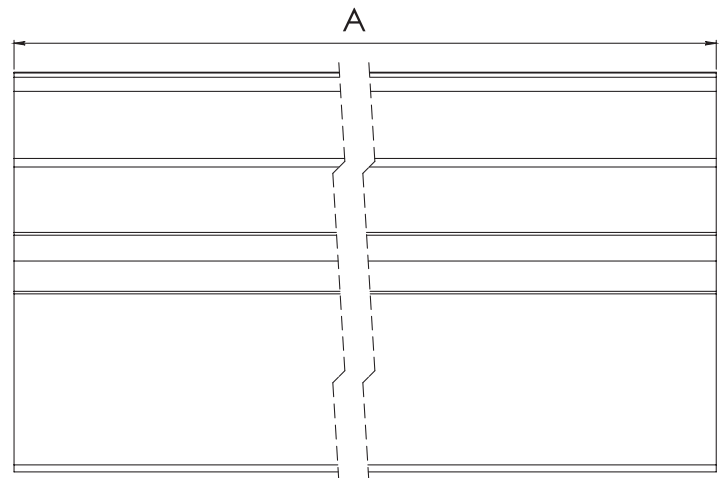

HERRALUM®
líder en herrajes para aluminio y vidrio

CLAVE 2057 SELLAPUERTAS ECONÓMICO

Sellapuertas económico de 90, 100 y 120cm de largo, para puertas abatibles.
*No incluye tornillería.

A		
90cm	100cm	120cm

Acabado

Blanco, E200,
E400 y natural

Material

Aluminio 6063 T-5
con empaque de
vinil

Múltiplo

10pz

Características
Especiales

*Instalar con pija de
acero inoxidable ó
galvanizada