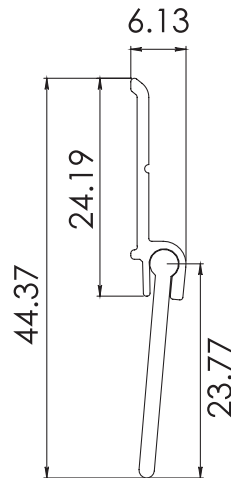

HERRALUM®
líder en herrajes para aluminio y vidrio

CLAVE 2057 SELLAPUERTAS ECONÓMICO

Sellapuertas económico de 90, 100 y 120cm de largo, para puertas abatibles.
*No incluye tornillería.

A		
90cm	100cm	120cm

Acabado

Blanco, E200,
E400 y natural

Material

Aluminio 6063 T-5
con empaque de
vinil

Múltiplo

10pz

Características
Especiales

*Instalar con pija de
acero inoxidable ó
galvanizada