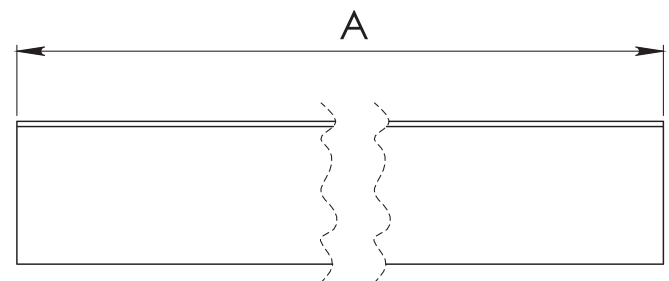

HERRALUM®
líder en herrajes para aluminio y vidrio

Acabado

Blanco, E200,
E400 y natural.

Material

Aluminio 6063 T-5

Múltiplo

5pz

Características
Especiales

*Consulta más
acabados con tu
asesor de ventas.

CLAVE 2056120 BARRA DE EMPUJE

Barra de empuje de 120cm
de largo, complemento de
la placa 2056000.

A	
100cm	120cm

www.herralum.com

DERECHOS RESERVADOS
Herralum Industrial S.A. de C.V.
Calle 4 No.10557 Parque Industrial El Salto
C.P. 45680 El Salto, Jal.
Tel. (33) 3666 0312