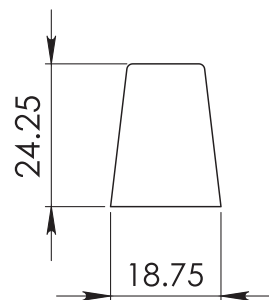

*Consulta más
acabados con tu
asesor de ventas.

CLAVE 2056120 BARRA DE EMPUJE

Barra de empuje de 120cm
de largo, complemento de
la placa 2056000.

A	
100cm	120cm

www.herralum.com

DERECHOS RESERVADOS
Herralum Industrial S.A. de C.V.
Calle 4 No.10557 Parque Industrial El Salto
C.P. 45680 El Salto, Jal.
Tel. (33) 3666 0312