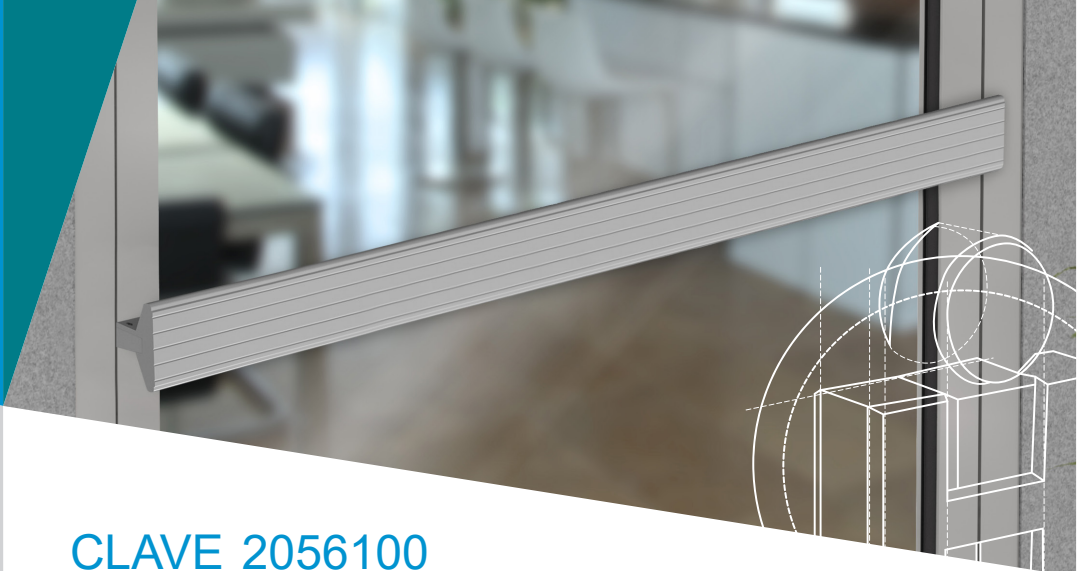

HERRALUM®
líder en herrajes para aluminio y vidrio

CLAVE 2056100 BARRA DE EMPUJE

Barra de empuje de 100cm de largo, complemento de la placa 2056000.

Acabado

Blanco, E200, E400 y natural.

Material

Aluminio 6063 T-5