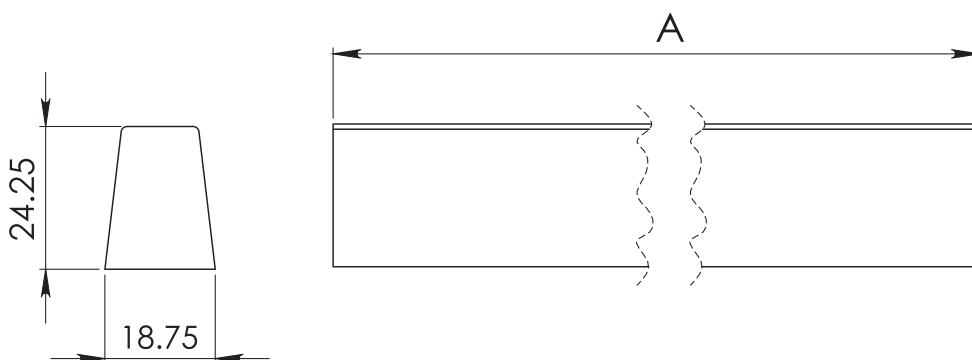

HERRALUM®
líder en herrajes para aluminio y vidrio

CLAVE 2056100 BARRA DE EMPUJE

Barra de empuje de 100cm de largo, complemento de la placa 2056000.

Acabado

Blanco, E200, E400 y natural.

Material

Aluminio 6063 T-5

Múltiplo

5pz

Características
Especiales

*Consulta más acabados con tu asesor de ventas.

A	
100cm	120cm

www.herralum.com

DERECHOS RESERVADOS
Herralum Industrial S.A. de C.V.
Calle 4 No.10557 Parque Industrial El Salto
C.P. 45680 El Salto, Jal.
Tel. (33) 3666 0312