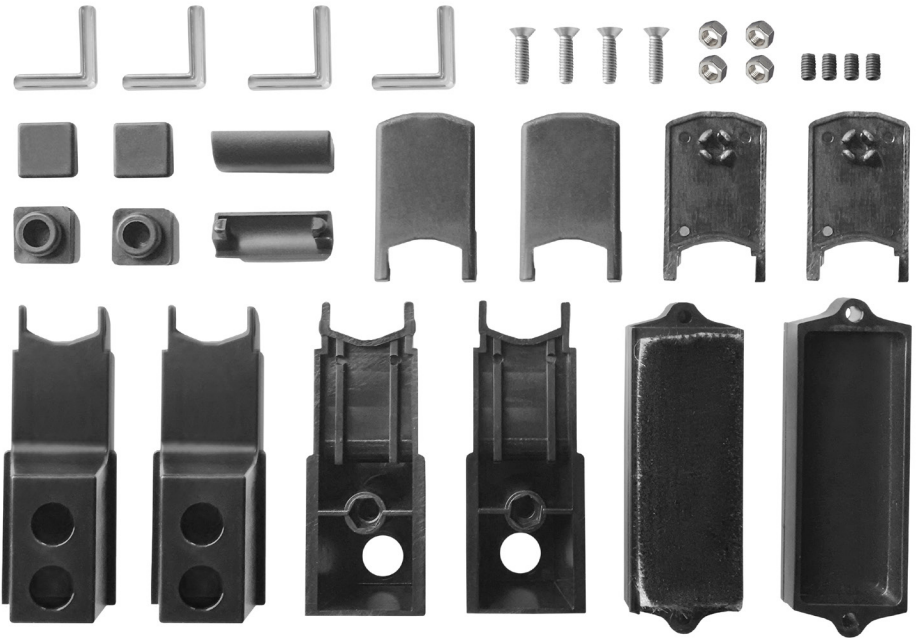

HERRALUM®
líder en herrajes para aluminio y vidrio

10pz

Múltiplo

CLAVE 2050100 KIT PERIMETRAL PARA SERIE 10000

Kit perimetral para serie
10000

www.herralum.com

DERECHOS RESERVADOS
Herralum Industrial S.A. de C.V.
Calle 4 No. 10557 Parque Industrial El Salto
C.P. 45680 El Salto, Jal.
Tel. (33) 3666 0312