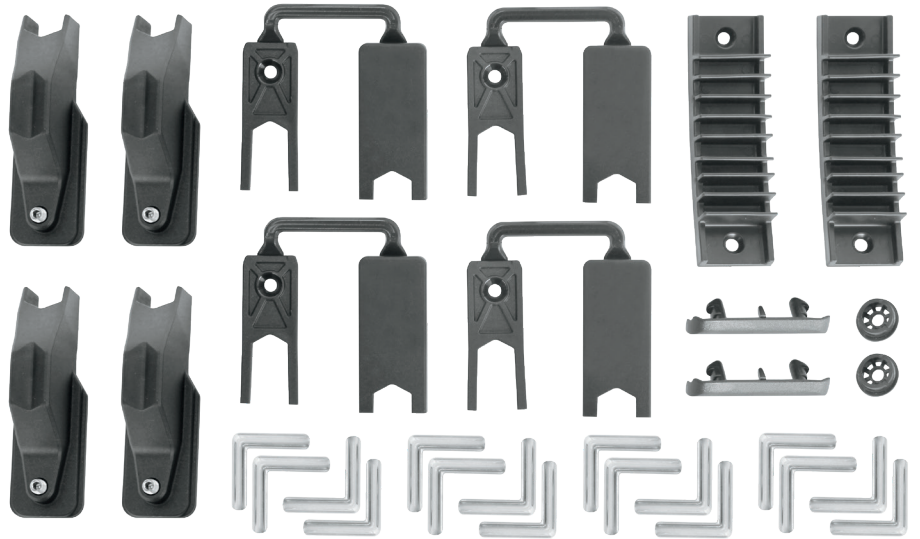

**HERRALUM®**  
líder en herrajes para aluminio y vidrio

10pz

Múltiplo

## CLAVE 2050046 KIT PERIMETRAL PARA SERIE 4600

Tapa curva para tubo de  
38.1mm (Modelo TF-505).

[www.herralum.com](http://www.herralum.com)

DERECHOS RESERVADOS  
Herralum Industrial S.A. de C.V.  
Calle 4 No. 10557 Parque Industrial El Salto  
C.P. 45680 El Salto, Jal.  
Tel. (33) 3666 0312