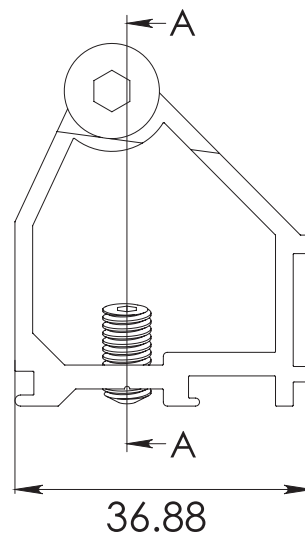

HERRALUM®
líder en herrajes para aluminio y vidrio

CLAVE 204901400 UNIÓN PILASTRA DE ALUMINIO P/ VENTANA

Unión pilastro de aluminio
para ventana serie 1400.

Acabado

Natural (Extrusión)

Material

Aluminio

Múltiplo