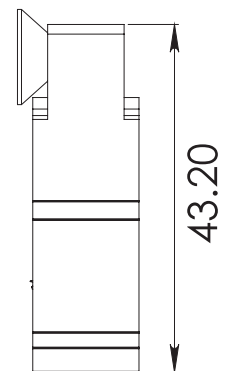

HERRALUM®
líder en herrajes para aluminio y vidrio

CLAVE 204901400 UNIÓN PILASTRA DE ALUMINIO P/ VENTANA

Unión pilastro de aluminio
para ventana serie 1400.

Acabado

Natural (Extrusión)

Material

Aluminio

Múltiplo