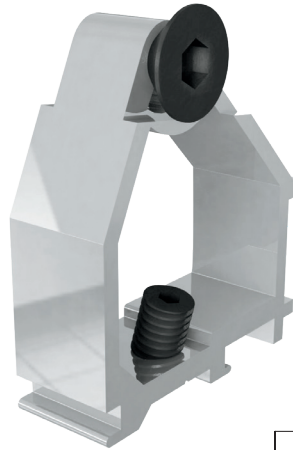

HERRALUM®
líder en herrajes para aluminio y vidrio

CLAVE 204901400 UNIÓN PILASTRA DE ALUMINIO P/ VENTANA

Unión pilastro de aluminio
para ventana serie 1400.

Acabado

Natural (Extrusión)

Material

Aluminio

Múltiplo