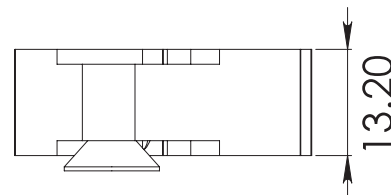

HERRALUM®
líder en herrajes para aluminio y vidrio

CLAVE 204901400 UNIÓN PILASTRA DE ALUMINIO P/ VENTANA

Unión pilastro de aluminio
para ventana serie 1400.

Acabado

Natural (Extrusión)

Material

Aluminio

Múltiplo