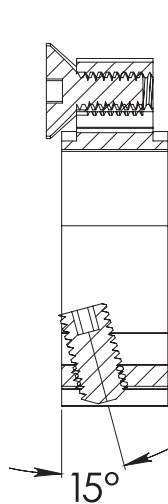

HERRALUM®
líder en herrajes para aluminio y vidrio

CLAVE 204901400 UNIÓN PILASTRA DE ALUMINIO P/ VENTANA

Unión pilastro de aluminio
para ventana serie 1400.

Acabado

Natural (Extrusión)

Material

Aluminio

Múltiplo