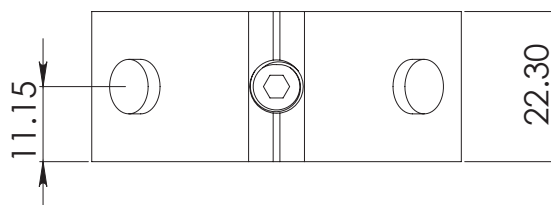

## CLAVE 204804600 UNIÓN PILASTRA DE ALUMINIO P/ PUERTA

Escuadra Teton hoja, para serie 4600.

Acabado

Natural (Extrusión)

Material

Aluminio

Múltiplo

10pz