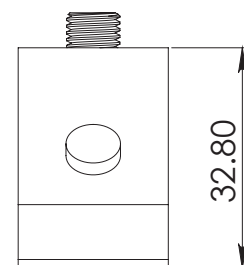

## CLAVE 204804600 UNIÓN PILASTRA DE ALUMINIO P/ PUERTA

Escuadra Teton hoja, para serie 4600.

Acabado

Natural (Extrusión)

Material

Aluminio

Múltiplo

10pz