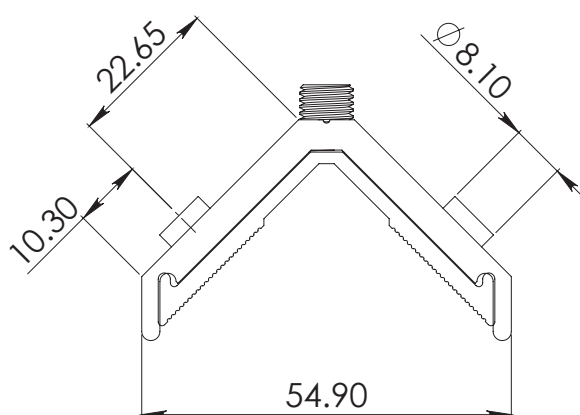

## CLAVE 204804600 UNIÓN PILASTRA DE ALUMINIO P/ PUERTA

Escuadra Teton hoja, para serie 4600.

Acabado

Natural (Extrusión)

Material

Aluminio

Múltiplo

10pz