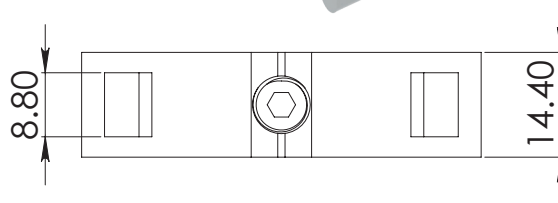

HERRALUM®
líder en herrajes para aluminio y vidrio

CLAVE 204803600 UNIÓN PILASTRA DE ALUMINIO P/ VENTANA

Escuadra Teton hoja, para serie 3600.

Acabado

Natural (Extrusión)

Material

Aluminio

Múltiplo