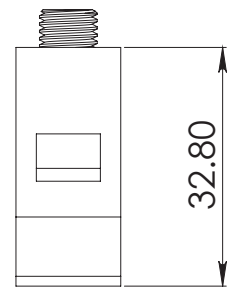

HERRALUM®
líder en herrajes para aluminio y vidrio

CLAVE 204803600 UNIÓN PILASTRA DE ALUMINIO P/ VENTANA

Escuadra Teton hoja, para serie 3600.

Acabado

Natural (Extrusión)

Material

Aluminio

Múltiplo