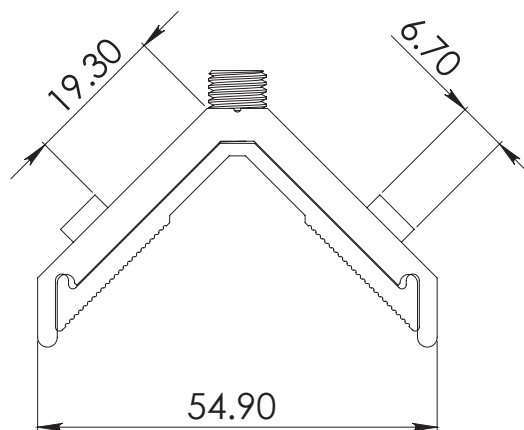

HERRALUM®
líder en herrajes para aluminio y vidrio

CLAVE 204803600 UNIÓN PILASTRA DE ALUMINIO P/ VENTANA

Escuadra Teton hoja, para serie 3600.

Acabado

Natural (Extrusión)

Material

Aluminio

Múltiplo