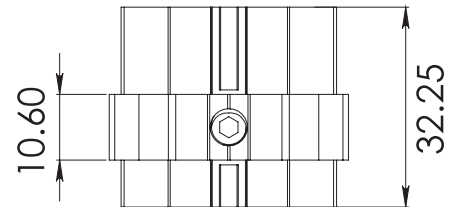

## CLAVE 204803100 ESCUADRA DE ALUMINIO OPRESOR

Acabado

Natural (Extrusión)

Material

Aluminio con  
opresor de acero  
inox

Múltiplo

10pz

Escuadra de aluminio para  
puerta serie 1400.