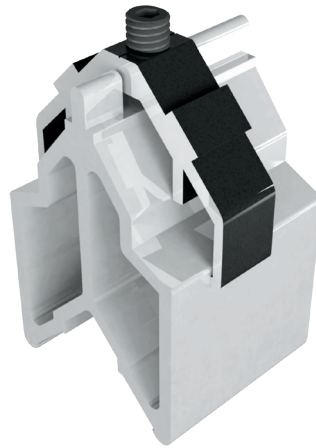

## CLAVE 204803100 ESCUADRA DE ALUMINIO OPRESOR

Acabado

Natural (Extrusión)

Material

Aluminio con  
opresor de acero  
inox

Múltiplo

10pz

Escuadra de aluminio para  
puerta serie 1400.