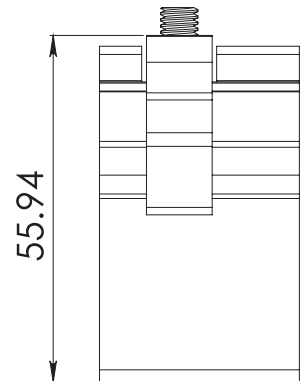

## CLAVE 204803100 ESCUADRA DE ALUMINIO OPRESOR

Acabado

Natural (Extrusión)

Material

Aluminio con  
opresor de acero  
inox

Múltiplo

10pz

Escuadra de aluminio para  
puerta serie 1400.