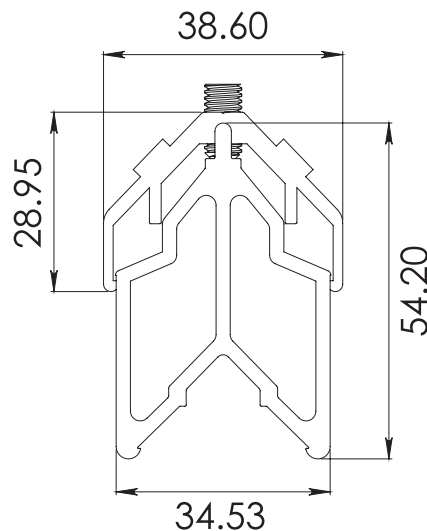

## CLAVE 204803100 ESCUADRA DE ALUMINIO OPRESOR

Acabado

Natural (Extrusión)

Material

Aluminio con  
opresor de acero  
inox

Múltiplo

10pz

Escuadra de aluminio para  
puerta serie 1400.