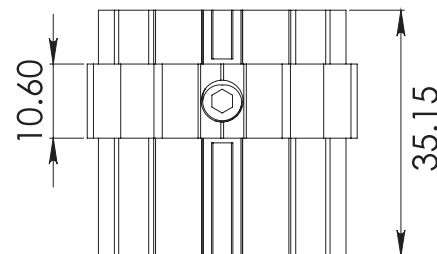

CLAVE 204801400 ESCUADRA DE ALUMINIO PARA VENTANA

Pasador superpuesto para serie 1400 (PS20200).

www.herralum.com

DERECHOS RESERVADOS
Herralum Industrial S.A. de C.V.
Calle 4 No. 10557 Parque Industrial El Salto
C.P. 45680 El Salto, Jal.
Tel. (33) 3666 0312