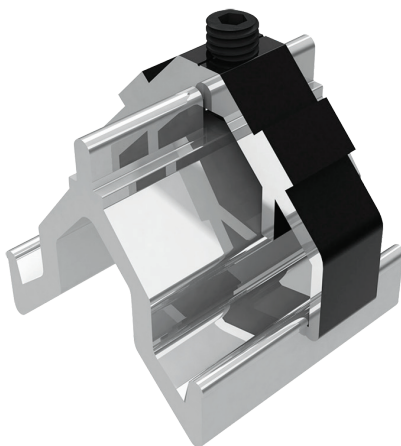

HERRALUM®

líder en herrajes para aluminio y vidrio

Acabado

Blanco, negro y plata

Material

Cuerpo de acero con perno galvanizado

Múltiplo

1pz

CLAVE 204801400 ESCUADRA DE ALUMINIO PARA VENTANA

Pasador superpuesto para serie 1400 (PS20200).

www.herralum.com

DERECHOS RESERVADOS
Herralum Industrial S.A. de C.V.
Calle 4 No. 10557 Parque Industrial El Salto
C.P. 45680 El Salto, Jal.
Tel. (33) 3666 0312