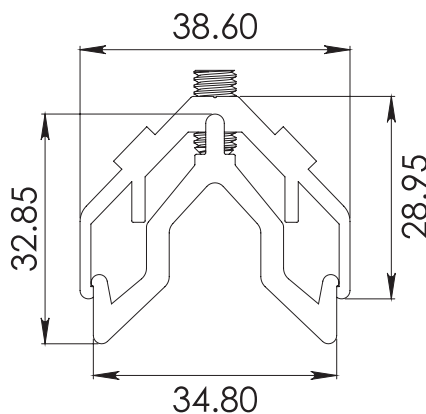

CLAVE 204801400 ESCUADRA DE ALUMINIO PARA VENTANA

Pasador superpuesto para serie 1400 (PS20200).

www.herralum.com

DERECHOS RESERVADOS
Herralum Industrial S.A. de C.V.
Calle 4 No. 10557 Parque Industrial El Salto
C.P. 45680 El Salto, Jal.
Tel. (33) 3666 0312