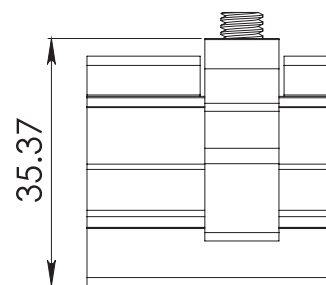

CLAVE 204801400 ESCUADRA DE ALUMINIO PARA VENTANA

Pasador superpuesto para serie 1400 (PS20200).

www.herralum.com

DERECHOS RESERVADOS
Herralum Industrial S.A. de C.V.
Calle 4 No. 10557 Parque Industrial El Salto
C.P. 45680 El Salto, Jal.
Tel. (33) 3666 0312