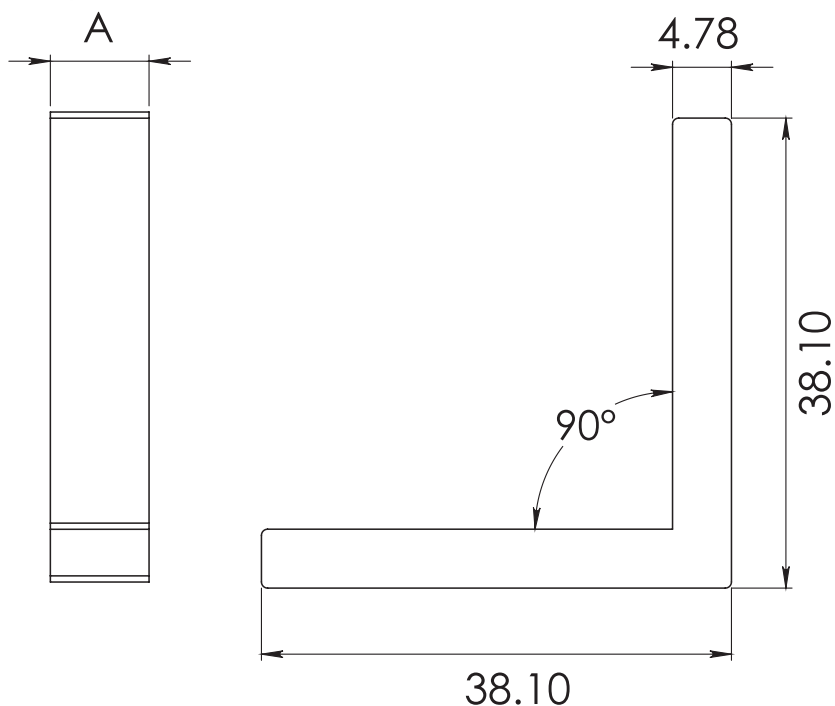

## CLAVE 2042 ESCUADRA SIN BARRENO P/ CANCEL DE BAÑO

Escuadra ángulo de 8, 9, 10, 11.5 y 12mm de ancho sin barrenos, para cancel de baño y marcos de aluminio.

A
8
9
10
11.5
12

Milímetros

[www.herralum.com](http://www.herralum.com)