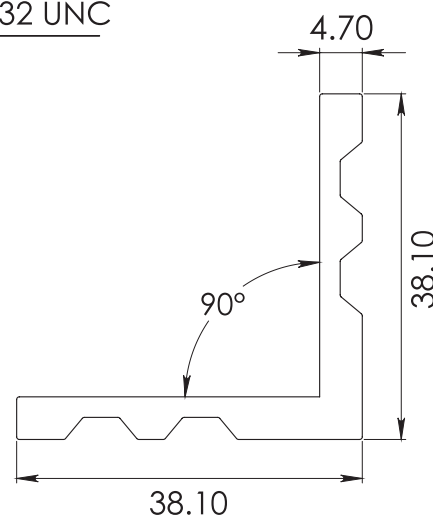

CLAVE 2041 ESCUADRA BARRENADA P/ CANCEL DE BAÑO

Escuadra ángulo de 10mm de ancho barrenada, para cancel de baño y marcos de aluminio.

ROSCA #8 - 32 UNC

ROSCA #8 - 32 UNC

www.herralum.com

DERECHOS RESERVADOS
Herralum Industrial S.A. de C.V.
Calle 4 No. 10557 Parque Industrial El Salto
C.P. 45680 El Salto, Jal.
Tel. (33) 3666 0312