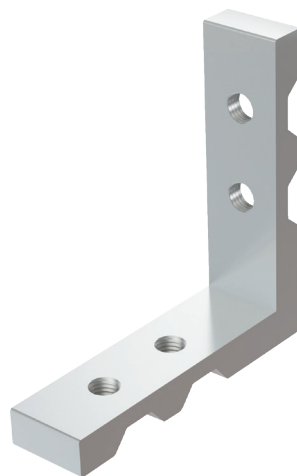

HERRALUM®

líder en herrajes para aluminio y vidrio

Natural

Acabado

Aluminio 6061

Material

1,000pz

Múltiplo

CLAVE 2041 ESCUADRA BARRENADA P/ CANCEL DE BAÑO

Escuadra ángulo de 10mm de ancho barrenada, para cancel de baño y marcos de aluminio.

ROSCA #8 - 32 UNC

ROSCA #8 - 32 UNC

www.herralum.com

DERECHOS RESERVADOS
Herralum Industrial S.A. de C.V.
Calle 4 No. 10557 Parque Industrial El Salto
C.P. 45680 El Salto, Jal.
Tel. (33) 3666 0312