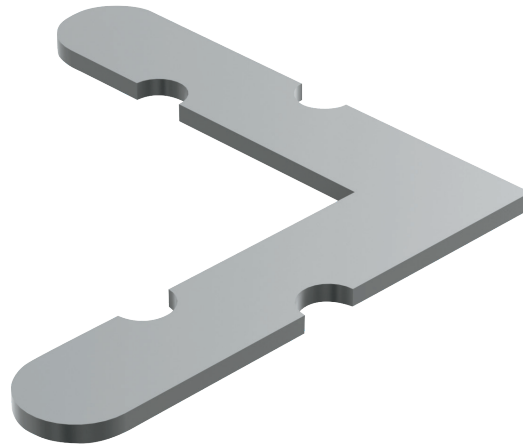

**HERRALUM®**  
líder en herrajes para aluminio y vidrio

## CLAVE 2040 ESCUADRA PARA MOSQUITERO DE LÁMINA DE ALUMINIO

Escuadra de 9.14mm en aluminio, ideal para armar marcos ó bastidores para mosquiteros.

Natural

Acabado

Lámina de aluminio  
Cal.17 temple 5

Material