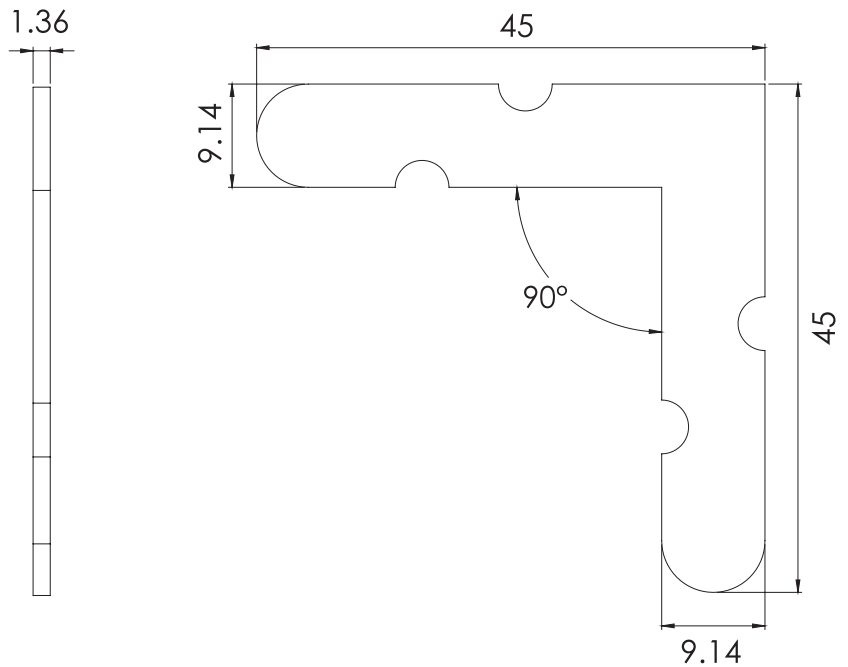

## CLAVE 2040 ESCUADRA PARA MOSQUITERO DE LÁMINA DE ALUMINIO

Escuadra de 9.14mm en aluminio, ideal para armar marcos ó bastidores para mosquiteros.

Natural

Acabado

Lámina de aluminio  
Cal.17 temple 5

Material