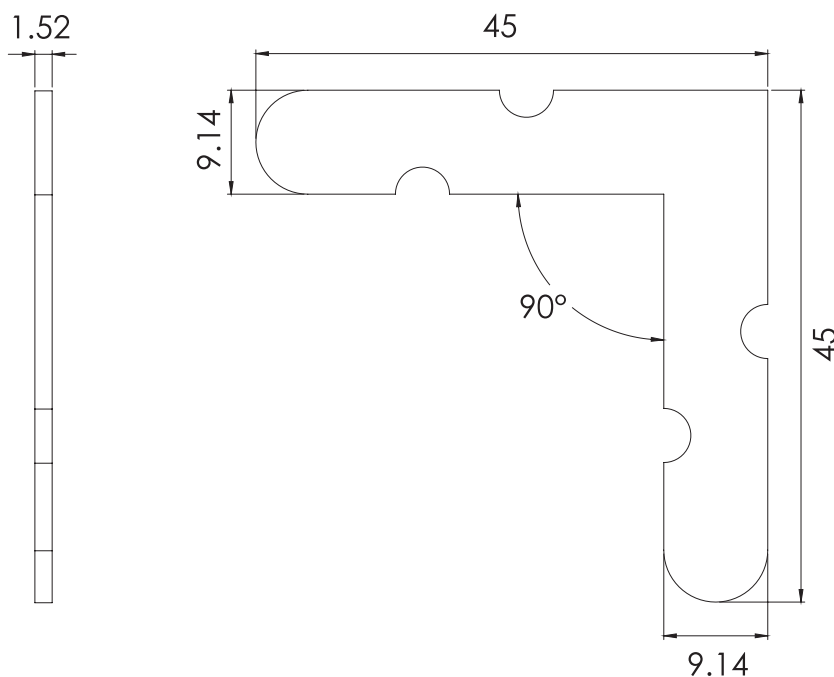

## CLAVE 2039 ESCUADRA PARA MOSQUITERO DE LÁMINA DE ACERO

Escuadra de 9.14mm en lámina, ideal para armar marcos ó bastidores para mosquiteros.

Natural

Acabado

Lámina de acero al  
carbón Cal.16

Material

1,000pz