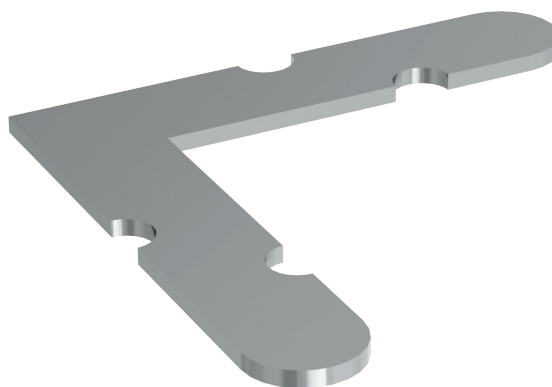

## CLAVE 2039 ESCUADRA PARA MOSQUITERO DE LÁMINA DE ACERO

Escuadra de 9.14mm en lámina, ideal para armar marcos ó bastidores para mosquiteros.

Natural

Acabado

Lámina de acero al  
carbón Cal.16

Material

1,000pz