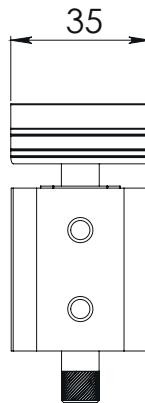

HERRALUM®
líder en herrajes para aluminio y vidrio

Gris, café, negro y blanco

Acabado

Aluminio

material

20pz

Múltiplo

Instalar con pija y taquete expansivo.

Atención

CLAVE 2032001 PIVOTE DESCENTRADO TIPO HEXAGONAL

Pivote descentrado tipo hexagonal, fabricado para puerta abatible de aluminio.
*No incluye tornillería.

www.herralum.com

DERECHOS RESERVADOS
Herralum Industrial S.A. de C.V.
Calle 4 No.10557 Parque Industrial El Salto
C.P. 45680 El Salto, Jal.
Tel. (33) 3666 0312