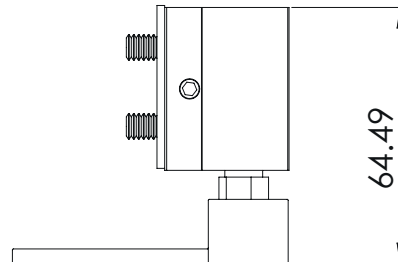

Atención

CLAVE 2032001 PIVOTE DESCENTRADO TIPO HEXAGONAL

Pivote descentrado tipo hexagonal, fabricado para puerta abatible de aluminio.
*No incluye tornillería.

www.herralum.com

DERECHOS RESERVADOS
Herralum Industrial S.A. de C.V.
Calle 4 No.10557 Parque Industrial El Salto
C.P. 45680 El Salto, Jal.
Tel. (33) 3666 0312