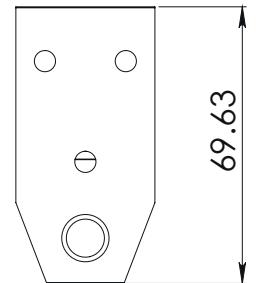

Atención

CLAVE 2032001 PIVOTE DESCENTRADO TIPO HEXAGONAL

Pivote descentrado tipo hexagonal, fabricado para puerta abatible de aluminio.
*No incluye tornillería.

www.herralum.com

DERECHOS RESERVADOS
Herralum Industrial S.A. de C.V.
Calle 4 No.10557 Parque Industrial El Salto
C.P. 45680 El Salto, Jal.
Tel. (33) 3666 0312