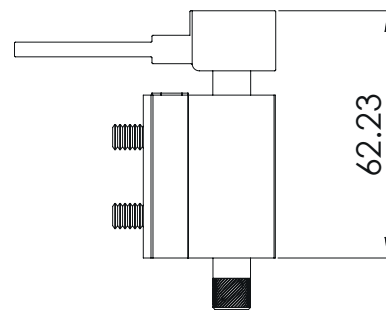

HERRALUM®
líder en herrajes para aluminio y vidrio

Gris, café, negro y blanco

Acabado

Aluminio

material

20pz

Múltiplo

Instalar con pija y taquete expansivo.

Atención

CLAVE 2032001 PIVOTE DESCENTRADO TIPO HEXAGONAL

Pivote descentrado tipo hexagonal, fabricado para puerta abatible de aluminio.
*No incluye tornillería.

www.herralum.com

DERECHOS RESERVADOS
Herralum Industrial S.A. de C.V.
Calle 4 No.10557 Parque Industrial El Salto
C.P. 45680 El Salto, Jal.
Tel. (33) 3666 0312