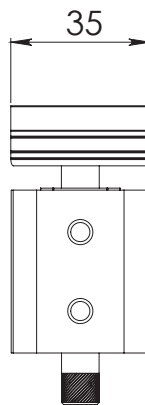

Instalar con pija y taquete expansivo.

## CLAVE 2032 PIVOTE DESCENTRADO TIPO HEXAGONAL

Pivote descentrado tipo hexagonal, fabricado para puerta abatible de aluminio.  
\*No incluye tornillería.

[www.herralum.com](http://www.herralum.com)

DERECHOS RESERVADOS  
Herralum Industrial S.A. de C.V.  
Calle 4 No. 10557 Parque Industrial El Salto  
C.P. 45680 El Salto, Jal.  
Tel. (33) 3666 0312