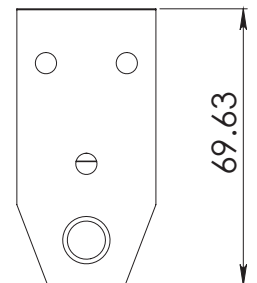

Instalar con pija y taquete expansivo.

## CLAVE 2032 PIVOTE DESCENTRADO TIPO HEXAGONAL

Pivote descentrado tipo hexagonal, fabricado para puerta abatible de aluminio.  
\*No incluye tornillería.

[www.herralum.com](http://www.herralum.com)

DERECHOS RESERVADOS  
Herralum Industrial S.A. de C.V.  
Calle 4 No. 10557 Parque Industrial El Salto  
C.P. 45680 El Salto, Jal.  
Tel. (33) 3666 0312