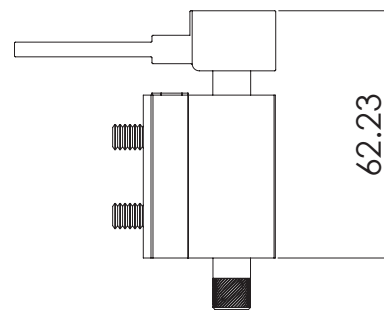

Instalar con pija y taquete expansivo.

## CLAVE 2032 PIVOTE DESCENTRADO TIPO HEXAGONAL

Pivote descentrado tipo hexagonal, fabricado para puerta abatible de aluminio.  
\*No incluye tornillería.

[www.herralum.com](http://www.herralum.com)

DERECHOS RESERVADOS  
Herralum Industrial S.A. de C.V.  
Calle 4 No. 10557 Parque Industrial El Salto  
C.P. 45680 El Salto, Jal.  
Tel. (33) 3666 0312