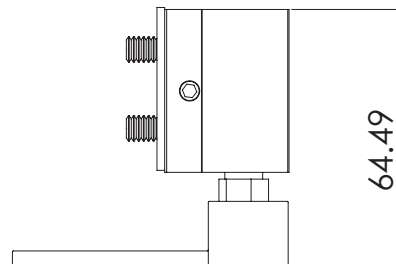

Instalar con pija y taquete expansivo.

## CLAVE 2032 PIVOTE DESCENTRADO TIPO HEXAGONAL

Pivote descentrado tipo hexagonal, fabricado para puerta abatible de aluminio.  
\*No incluye tornillería.

[www.herralum.com](http://www.herralum.com)

DERECHOS RESERVADOS  
Herralum Industrial S.A. de C.V.  
Calle 4 No. 10557 Parque Industrial El Salto  
C.P. 45680 El Salto, Jal.  
Tel. (33) 3666 0312