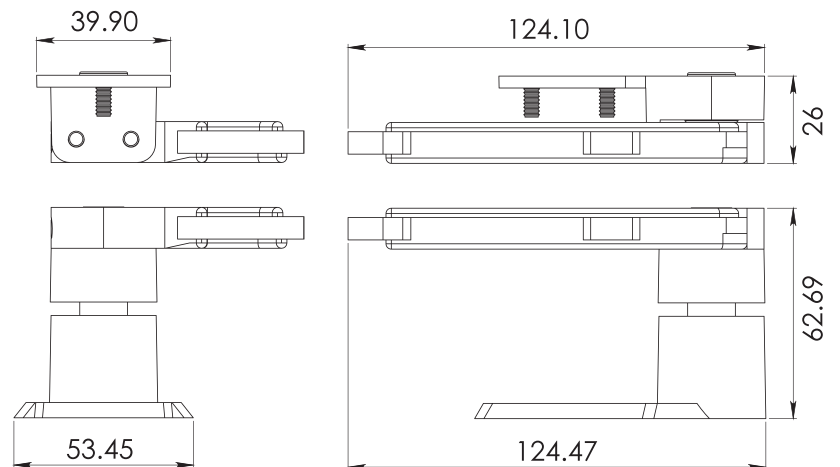

Instalar con pija y taquete expansivo.

CLAVE 2031 PIVOTE TOTOTLÁN

Pivote descentrado Tototlán, fabricado para puerta abatible de aluminio.
**No incluye tornillería.

www.herralum.com

DERECHOS RESERVADOS
Herralum Industrial S.A. de C.V.
Calle 4 No. 10557 Parque Industrial El Salto
C.P. 45680 El Salto, Jal.
Tel. (33) 3666 0312