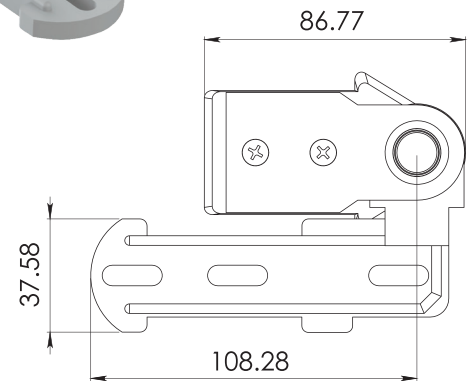

Instalar con pija y taquete expansivo.

CLAVE 2031 PIVOTE TOTOTLÁN

Pivote descentrado Tototlán, fabricado para puerta abatible de aluminio.
**No incluye tornillería.

www.herralum.com

DERECHOS RESERVADOS
Herralum Industrial S.A. de C.V.
Calle 4 No. 10557 Parque Industrial El Salto
C.P. 45680 El Salto, Jal.
Tel. (33) 3666 0312