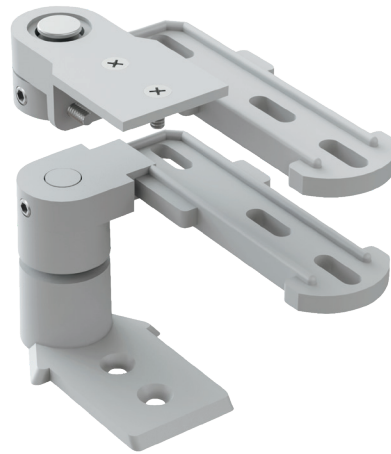

HERRALUM®
líder en herrajes para aluminio y vidrio

Acabado

Natural con pulido mate

material

Aluminio

Múltiplo

10pz

Atención

Instalar con pija y taquete expansivo.

CLAVE 2031 PIVOTE TOTOTLÁN

Pivote descentrado Tototlán, fabricado para puerta abatible de aluminio.
**No incluye tornillería.

www.herralum.com

DERECHOS RESERVADOS
Herralum Industrial S.A. de C.V.
Calle 4 No. 10557 Parque Industrial El Salto
C.P. 45680 El Salto, Jal.
Tel. (33) 3666 0312