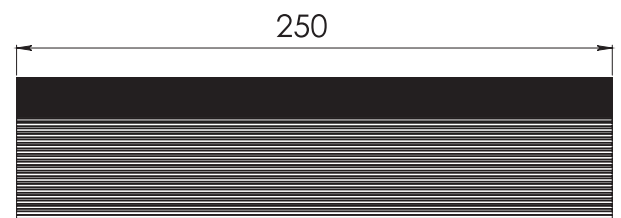

www.herralum.com

DERECHOS RESERVADOS
Herralum Industrial S.A. de C.V.
Calle 4 No. 10557 Parque Industrial El Salto
C.P. 45680 El Salto, Jal.
Tel. (33) 3666 0312