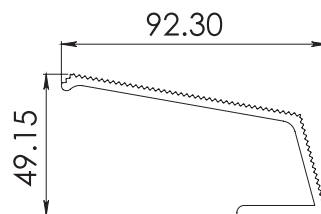

www.herralum.com

DERECHOS RESERVADOS
Herralum Industrial S.A. de C.V.
Calle 4 No. 10557 Parque Industrial El Salto
C.P. 45680 El Salto, Jal.
Tel. (33) 3666 0312