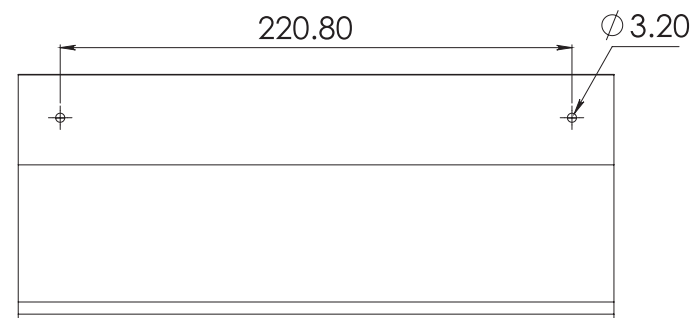

www.herralum.com

DERECHOS RESERVADOS
Herralum Industrial S.A. de C.V.
Calle 4 No. 10557 Parque Industrial El Salto
C.P. 45680 El Salto, Jal.
Tel. (33) 3666 0312