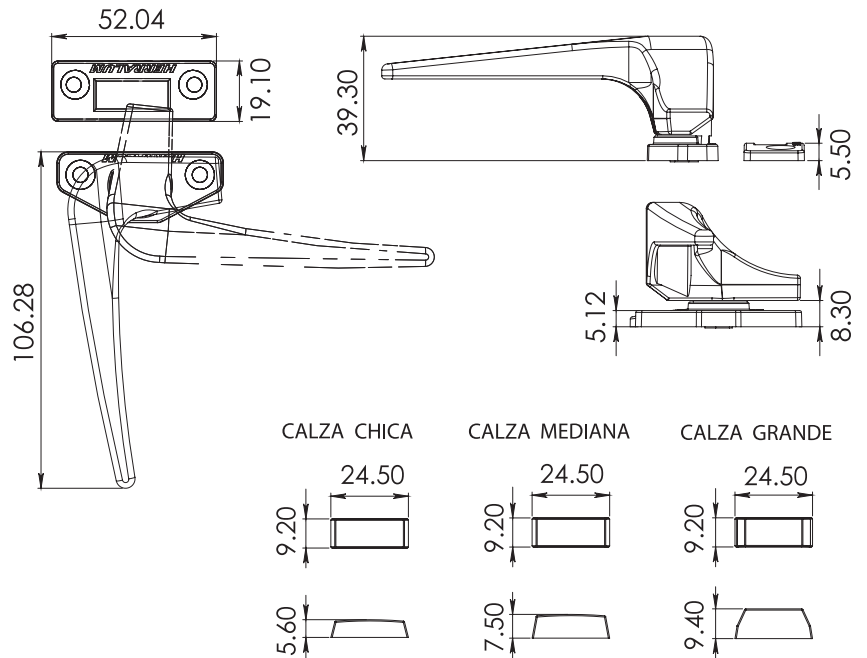

## CLAVE 2024DER JALADERA DERECHA P/ VENTANA PROYECCIÓN

Jaladera para ventana de proyección tipo derecha ó izquierda. \*Incluye tornillería y juego de calzas para ajustar el cierre.

Blanco, café, gris y negro