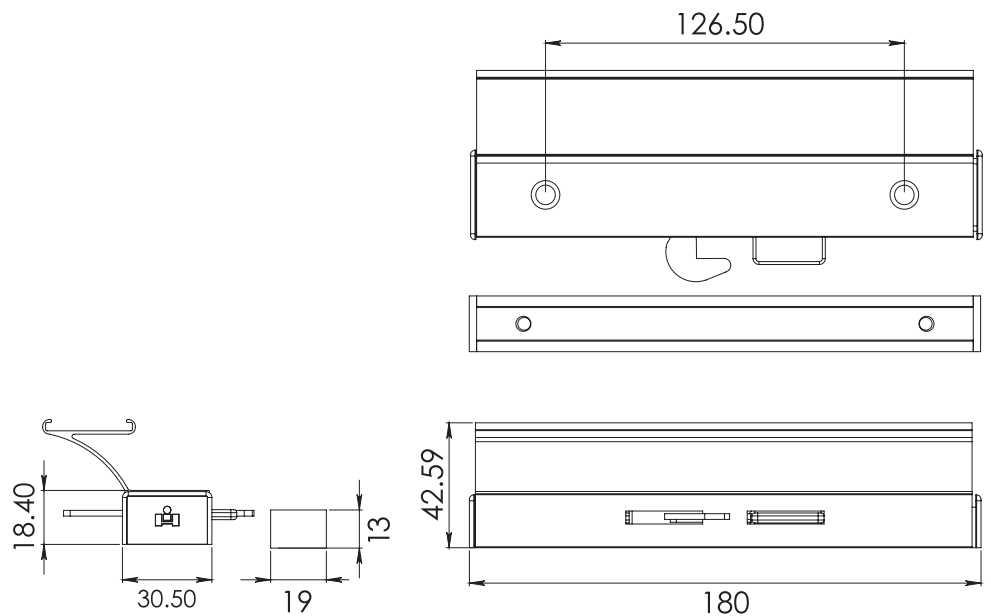

Características
Especiales

Incluye tornillería.

Aditamentos

CLAVE 2023018 JALADERA PERICO ECONÓMICA DE 18CM

Jaladera económica de 18cm para puertas corredizas, con chapa interior tipo cerrojo perico y maneral liso con cubierta de formaica color negro.