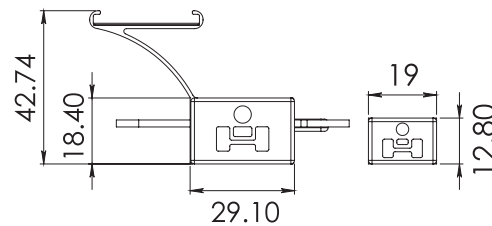

HERRALUM®
líder en herrajes para aluminio y vidrio

CLAVE 2023012 JALADERA PERICO ECONÓMICA DE 12CM

Jaladera económica de 12cm para puertas corredizas, con chapa interior tipo cerrojo perico y maneral liso con cubierta de formaica color negro.

Blanco y natural

Acabado

Aluminio 6063 T-5

material

25pz

Múltiplo

*Instalar con pija galvanizada

Características Especiales