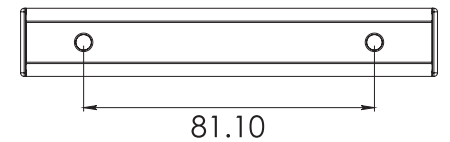

HERRALUM®
líder en herrajes para aluminio y vidrio

CLAVE 2023012 JALADERA PERICO ECONÓMICA DE 12CM

Jaladera económica de 12cm para puertas corredizas, con chapa interior tipo cerrojo perico y maneral liso con cubierta de formaica color negro.

Blanco y natural

Acabado

Aluminio 6063 T-5

material

25pz

Múltiplo

*Instalar con pija galvanizada

Características Especiales