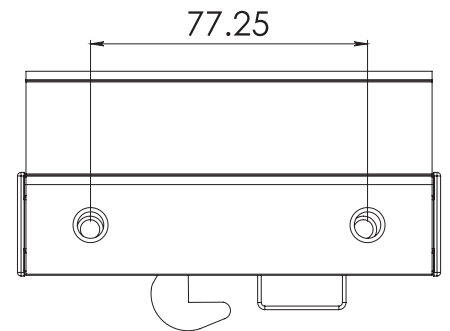

HERRALUM®
líder en herrajes para aluminio y vidrio

CLAVE 2023012 JALADERA PERICO ECONÓMICA DE 12CM

Jaladera económica de 12cm para puertas corredizas, con chapa interior tipo cerrojo perico y maneral liso con cubierta de formaica color negro.