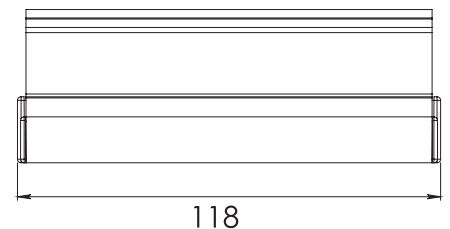

HERRALUM®
líder en herrajes para aluminio y vidrio

CLAVE 2023012 JALADERA PERICO ECONÓMICA DE 12CM

Jaladera económica de 12cm para puertas corredizas, con chapa interior tipo cerrojo perico y maneral liso con cubierta de formaica color negro.

Blanco y natural

Acabado

Aluminio 6063 T-5

material

25pz

Múltiplo

*Instalar con pija galvanizada

Características Especiales