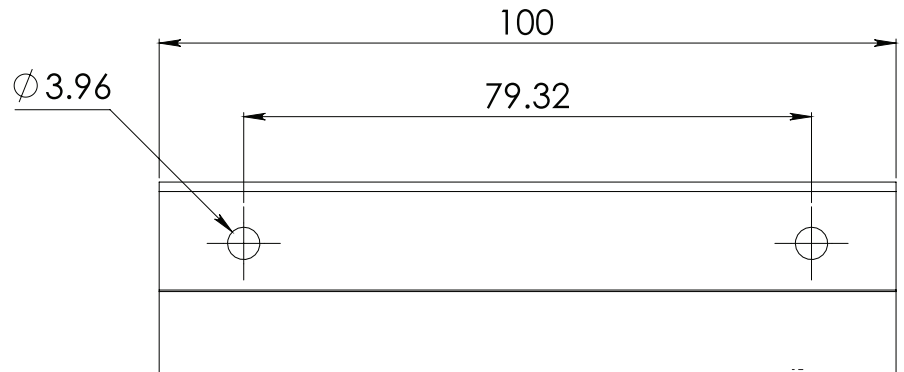

www.herralum.com

DERECHOS RESERVADOS
Herralum Industrial S.A. de C.V.
Calle 4 No. 10557 Parque Industrial El Salto
C.P. 45680 El Salto, Jal.
Tel. (33) 3666 0312