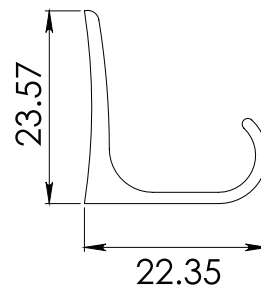

www.herralum.com

DERECHOS RESERVADOS
Herralum Industrial S.A. de C.V.
Calle 4 No. 10557 Parque Industrial El Salto
C.P. 45680 El Salto, Jal.
Tel. (33) 3666 0312