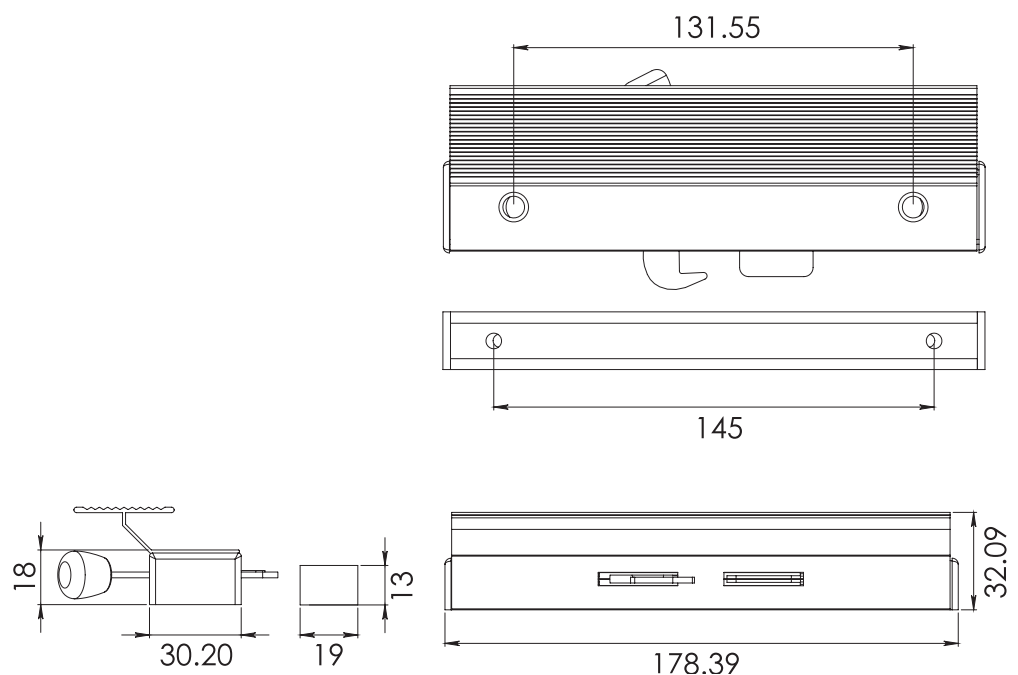

*Instalar con pija
galvanizada

Aditamentos

Incluye tornillería.

CLAVE 2021018 JALADERA ESTRIADA CHAPA INTERIOR 18 CM

Jaladera económica de 18cm para puertas corredizas, con chapa interior tipo cerrojo perico y maneral liso con cubierta de formaica color marrón.