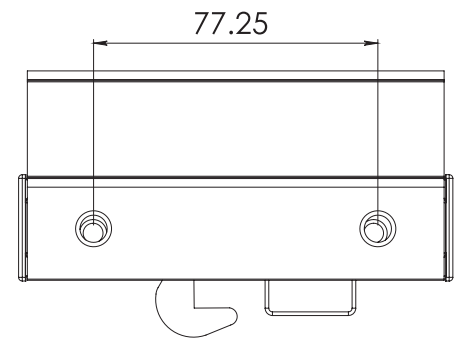

Instalar con pija
galvanizada

Aditamentos

Incluye tornillería.

CLAVE 2020012 JALADERA ECONÓMICA CHAPA INTER. 12CM

Jaladera económica de 12cm para puertas corredizas, con chapa interior tipo cerrojo perico y maneral liso con cubierta de formaica color marrón.