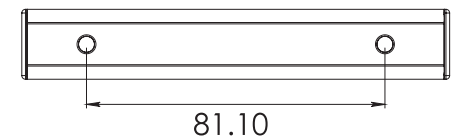

Instalar con pija
galvanizada

Aditamentos

Incluye tornillería.

CLAVE 2020012 JALADERA ECONÓMICA CHAPA INTER. 12CM

Jaladera económica de 12cm para puertas corredizas, con chapa interior tipo cerrojo perico y maneral liso con cubierta de formaica color marrón.