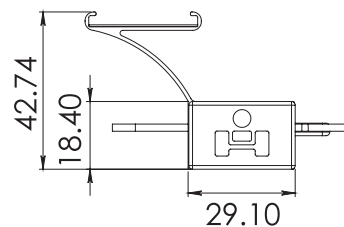

Instalar con pija
galvanizada

Aditamentos

Incluye tornillería.

CLAVE 2020012 JALADERA ECONÓMICA CHAPA INTER. 12CM

Jaladera económica de 12cm para puertas corredizas, con chapa interior tipo cerrojo perico y maneral liso con cubierta de formaica color marrón.