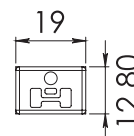

Instalar con pija
galvanizada

Aditamentos

Incluye tornillería.

CLAVE 2020012 JALADERA ECONÓMICA CHAPA INTER. 12CM

Jaladera económica de 12cm para puertas corredizas, con chapa interior tipo cerrojo perico y maneral liso con cubierta de formaica color marrón.