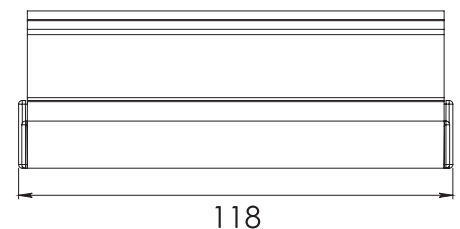

Instalar con pija
galvanizada

Aditamentos

Incluye tornillería.

CLAVE 2020012 JALADERA ECONÓMICA CHAPA INTER. 12CM

Jaladera económica de 12cm para puertas corredizas, con chapa interior tipo cerrojo perico y maneral liso con cubierta de formaica color marrón.