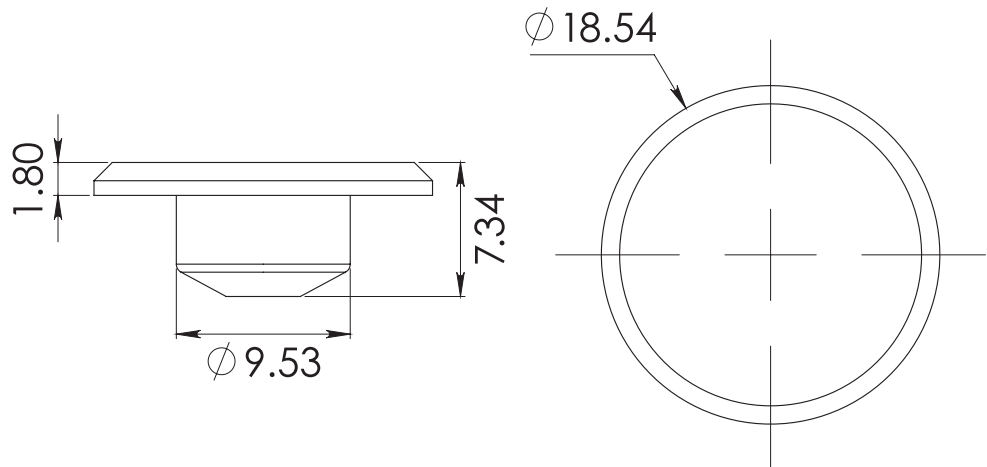

HERRALUM®
líder en herrajes para aluminio y vidrio

CLAVE 2017 TAPÓN DE 3/8" P/ CANCEL DE BAÑO

Tapón de 3/8" para cancel de baño.

Acabado

Blanco, café, gris y negro

Material

Polipropileno

Múltiplo