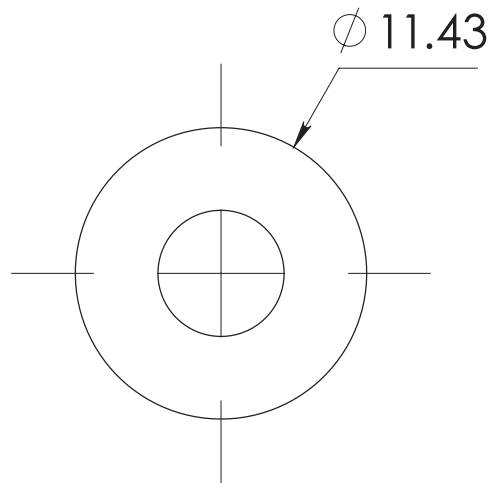

HERRALUM®
líder en herrajes para aluminio y vidrio

CLAVE 2016 TOPE DE 3/8" P/ CANCEL DE BAÑO

Transparente

Acabado

PVC

material

100pz

Múltiplo

Tope de 3/8" para cancel de baño.

www.herralum.com

DERECHOS RESERVADOS
Herralum Industrial S.A. de C.V.
Calle 4 No. 10557 Parque Industrial El Salto
C.P. 45680 El Salto, Jal.
Tel. (33) 3666 0312