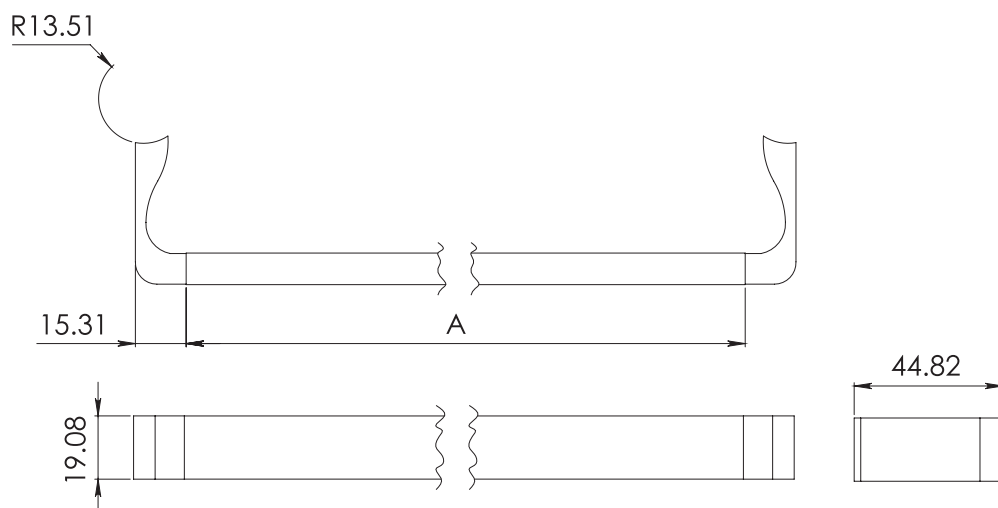

## CLAVE 2015000 CODOS PARA TUBO TOALLERO

Codos para tubo toallero  
modelo 2015100 y  
2015120.

A		
80cm	100cm	120cm

[www.herralum.com](http://www.herralum.com)

DERECHOS RESERVADOS  
Herralum Industrial S.A. de C.V.  
Calle 4 No. 10557 Parque Industrial El Salto  
C.P. 45680 El Salto, Jal.  
Tel. (33) 3666 0312