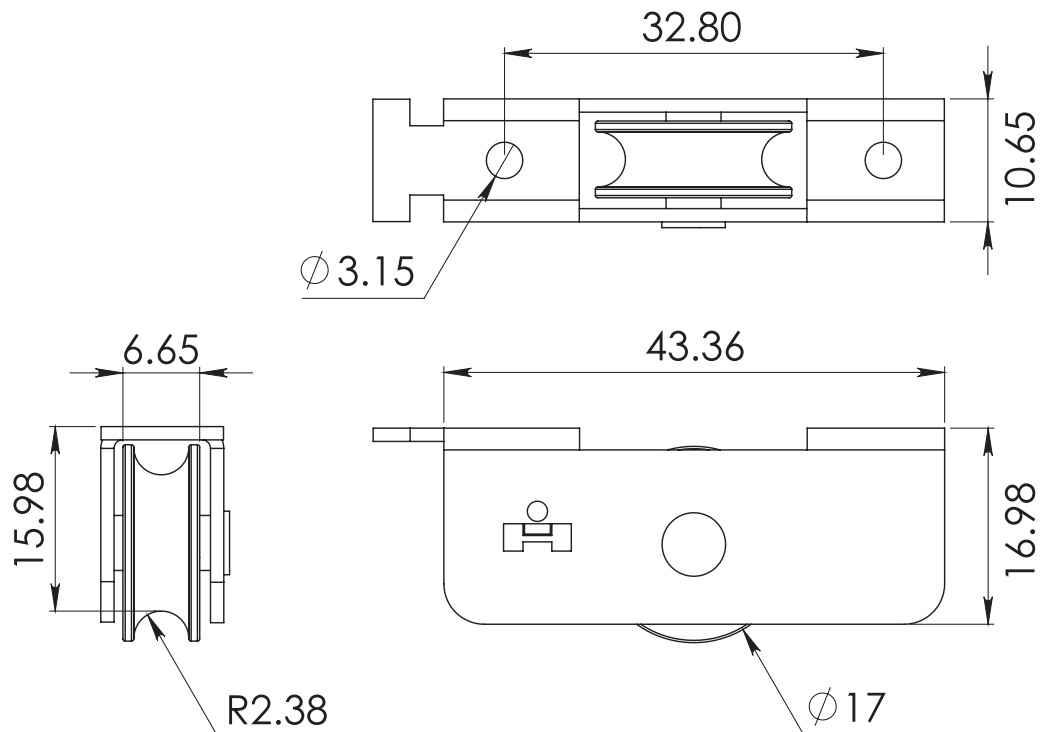

HERRALUM®
líder en herrajes para aluminio y vidrio

Acabado

Tropicalizado

Material

Lámina de acero al
carbón Cal.18

Múltiplo

100pz

Capacidad
de carga

10Kg

CLAVE 2014EMBNI CARRETILLA CON BALERO PARA VENTANA

Carretilla con balero de nylon importado para ventana corrediza, diseñada para línea corrediza Cuprum de 2" perfil 7857.

www.herralum.com

DERECHOS RESERVADOS
Herralum Industrial S.A. de C.V.
Calle 4 No. 10557 Parque Industrial El Salto
C.P. 45680 El Salto, Jal.
Tel. (33) 3666 0312