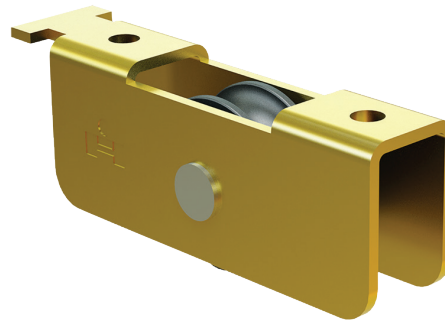

HERRALUM®
líder en herrajes para aluminio y vidrio

Acabado

Tropicalizado

Material

Lámina de acero al
carbón Cal.18

Múltiplo

100pz

Capacidad
de carga

10Kg

CLAVE 2014EMBNI CARRETILLA CON BALERO PARA VENTANA

Carretilla con balero de nylon importado para ventana corrediza, diseñada para línea corrediza Cuprum de 2" perfil 7857.

www.herralum.com

DERECHOS RESERVADOS
Herralum Industrial S.A. de C.V.
Calle 4 No. 10557 Parque Industrial El Salto
C.P. 45680 El Salto, Jal.
Tel. (33) 3666 0312