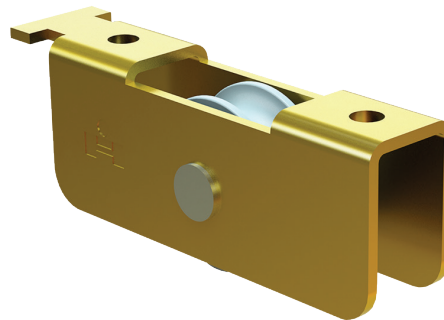

HERRALUM®
líder en herrajes para aluminio y vidrio

Acabado

Tropicalizado

Material

Lámina de acero al
carbón Cal.18

Múltiplo

100pz

Capacidad
de carga

10Kg

CLAVE 2014000NY CARRETILLA CON RODAJA PARA VENTANA

Carretilla con rodaja de nylon para ventana corrediza, diseñada para línea corrediza Cuprum de 2" perfil 7857.

www.herralum.com

DERECHOS RESERVADOS
Herralum Industrial S.A. de C.V.
Calle 4 No. 10557 Parque Industrial El Salto
C.P. 45680 El Salto, Jal.
Tel. (33) 3666 0312