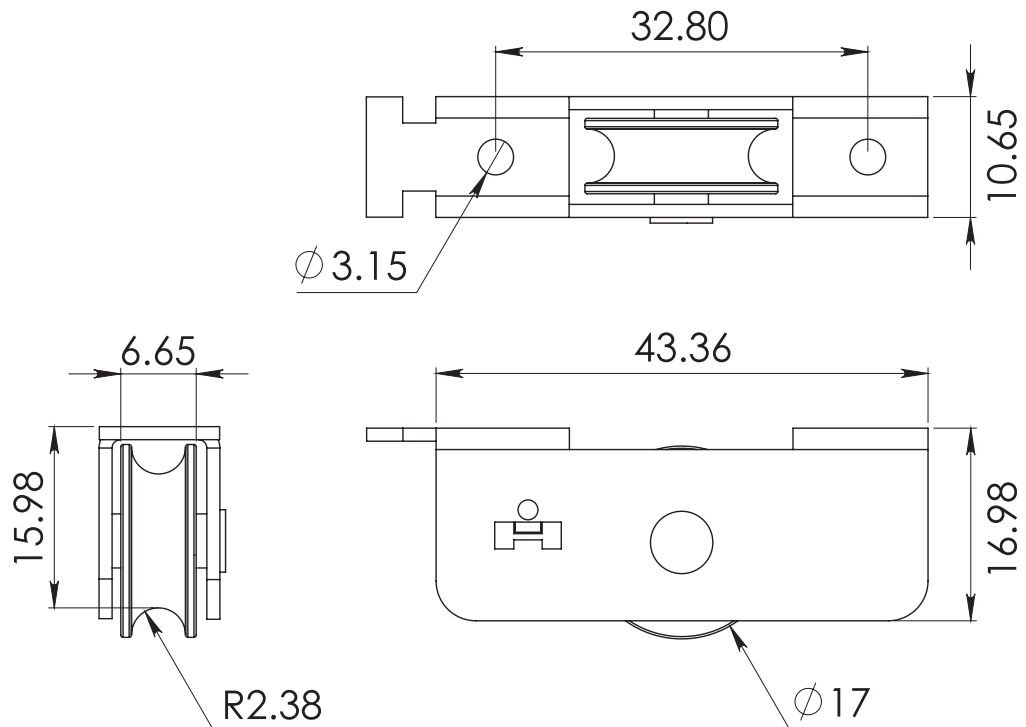

HERRALUM®
líder en herrajes para aluminio y vidrio

Acabado

Tropicalizado

Material

Lámina de acero al
carbón Cal.18

Múltiplo

100pz

Capacidad
de carga

10Kg

CLAVE 2014000NY CARRETILLA CON RODAJA PARA VENTANA

Carretilla con rodaja de nylon para ventana corrediza, diseñada para línea corrediza Cuprum de 2" perfil 7857.

www.herralum.com

DERECHOS RESERVADOS
Herralum Industrial S.A. de C.V.
Calle 4 No. 10557 Parque Industrial El Salto
C.P. 45680 El Salto, Jal.
Tel. (33) 3666 0312