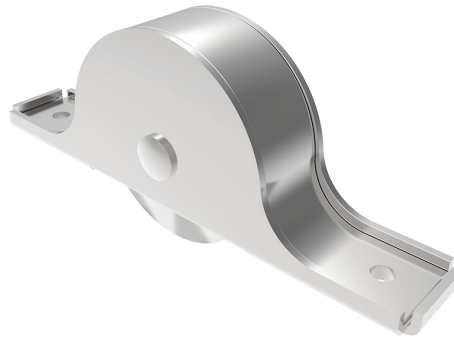

HERRALUM®
líder en herrajes para aluminio y vidrio

Acabado

Natural

Material

Lámina de acero
galvanizado

Múltiplo

50pz

CLAVE 2013GDE00 CARRETILLA GORRA DE NAPOLEÓN GRANDE

Carretilla gorra de
Napoleón grande con
balero de acero.

www.herralum.com

DERECHOS RESERVADOS
Herralum Industrial S.A. de C.V.
Calle 4 No. 10557 Parque Industrial El Salto
C.P. 45680 El Salto, Jal.
Tel. (33) 3666 0312