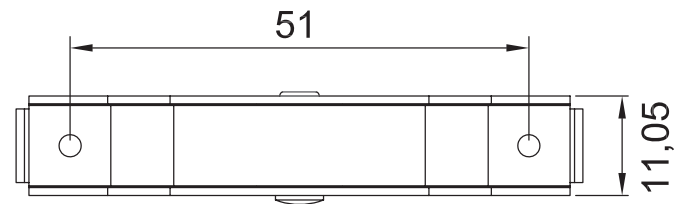

HERRALUM®
líder en herrajes para aluminio y vidrio

Acabado

Natural

Material

Lámina de acero
galvanizado

Múltiplo

50pz

CLAVE 2013GDE00 CARRETILLA GORRA DE NAPOLEÓN GRANDE

Carretilla gorra de
Napoleón grande con
balero de acero.

www.herralum.com

DERECHOS RESERVADOS
Herralum Industrial S.A. de C.V.
Calle 4 No. 10557 Parque Industrial El Salto
C.P. 45680 El Salto, Jal.
Tel. (33) 3666 0312