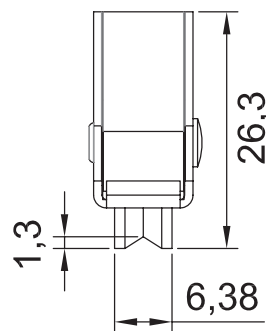

HERRALUM®
líder en herrajes para aluminio y vidrio

Acabado

Natural

Material

Lámina de acero
galvanizado

Múltiplo

50pz

CLAVE 2013GDE00 CARRETILLA GORRA DE NAPOLEÓN GRANDE

Carretilla gorra de
Napoleón grande con
balero de acero.

www.herralum.com

DERECHOS RESERVADOS
Herralum Industrial S.A. de C.V.
Calle 4 No. 10557 Parque Industrial El Salto
C.P. 45680 El Salto, Jal.
Tel. (33) 3666 0312