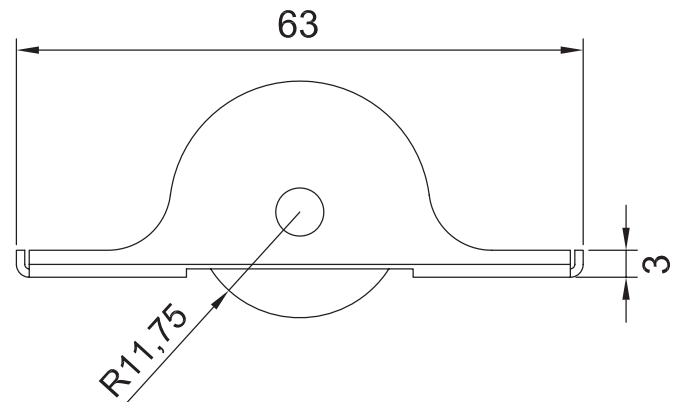

HERRALUM®
líder en herrajes para aluminio y vidrio

Acabado

Natural

Material

Lámina de acero
galvanizado

Múltiplo

50pz

CLAVE 2013GDE00 CARRETILLA GORRA DE NAPOLEÓN GRANDE

Carretilla gorra de
Napoleón grande con
balero de acero.

www.herralum.com

DERECHOS RESERVADOS
Herralum Industrial S.A. de C.V.
Calle 4 No. 10557 Parque Industrial El Salto
C.P. 45680 El Salto, Jal.
Tel. (33) 3666 0312