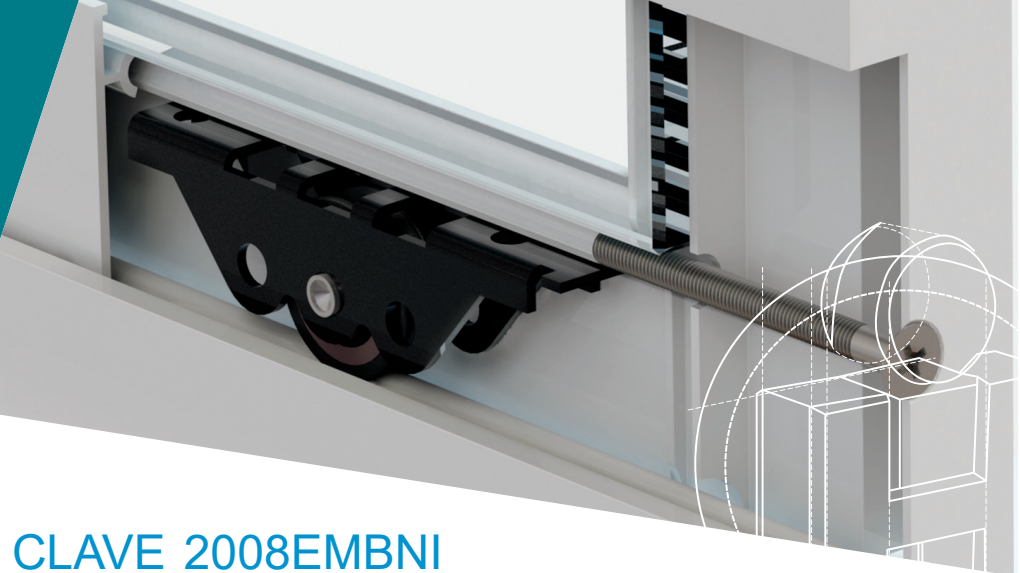

HERRALUM®
líder en herrajes para aluminio y vidrio

Acabado

Tropicalizado

Material

Lámina de acero al
carbón

Múltiplo

100pz

Capacidad
de carga

25Kg

CLAVE 2008EMBNI CARRETILLA PARA VENTANA Y PUERTA CORREDIZA

Carretilla con balero de nylon importado, para perfil 77825 de la línea de 2" para ventana y puerta corrediza marca Cuprum.

www.herralum.com