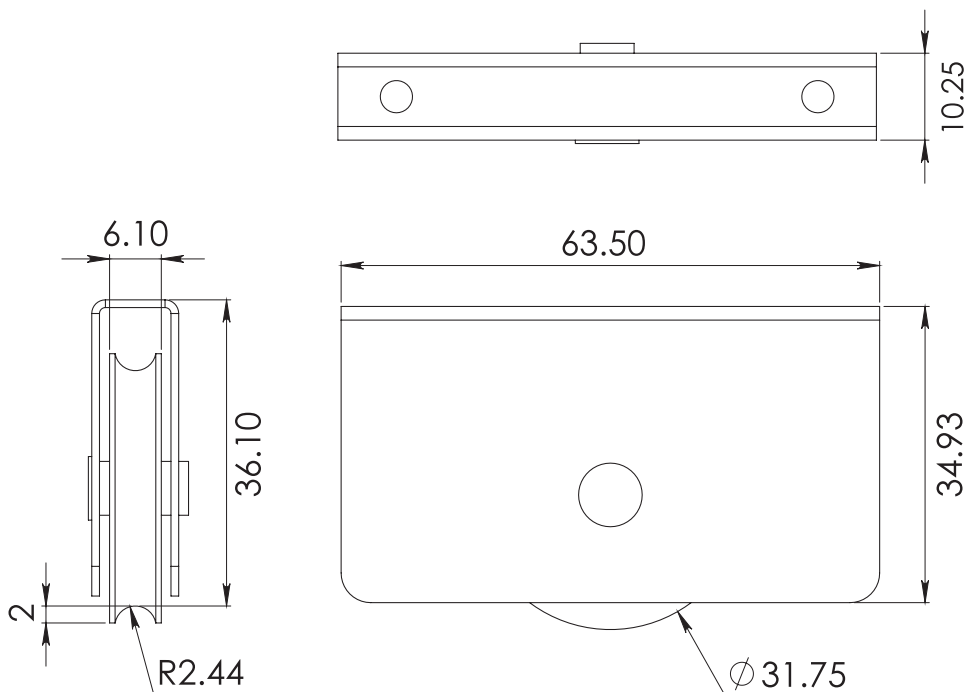

HERRALUM®
líder en herrajes para aluminio y vidrio

Acabado

Tropicalizado

Material

Lámina de acero al
carbón

Múltiplo

100pz

Capacidad
de carga

25Kg

CLAVE 2008EMBNI CARRETILLA PARA VENTANA Y PUERTA CORREDIZA

Carretilla con balero de nylon importado, para perfil 77825 de la línea de 2" para ventana y puerta corrediza marca Cuprum.

www.herralum.com