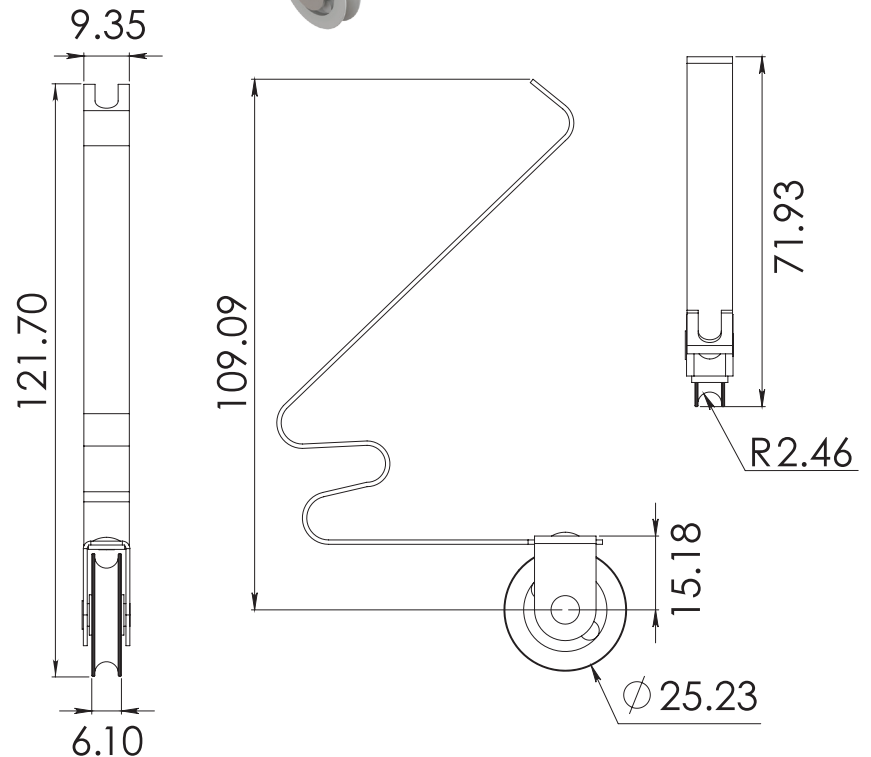

**HERRALUM®**  
líder en herrajes para aluminio y vidrio

Pintura  
electrostática

Acabado

Lámina de acero  
templado

Material

100pz

Múltiplo

15kg

Capacidad  
de carga

## CLAVE 2006000NY CARRETILLA COLA DE RATÓN P/ MOSQUITERO

Carretilla cola de ratón  
para mosquitero, con  
rodaja de nylon.

[www.herralum.com](http://www.herralum.com)

DERECHOS RESERVADOS  
Herralum Industrial S.A. de C.V.  
Calle 4 No. 10557 Parque Industrial El Salto  
C.P. 45680 El Salto, Jal.  
Tel. (33) 3666 0312