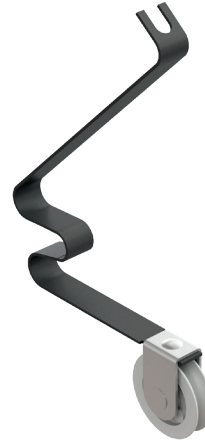

**HERRALUM®**  
líder en herrajes para aluminio y vidrio

Pintura  
electrostática

Acabado

Lámina de acero  
templado

Material

100pz

Múltiplo

15kg

## CLAVE 2006000NY CARRETILLA COLA DE RATÓN P/ MOSQUITERO

Carretilla cola de ratón  
para mosquitero, con  
rodaja de nylon.

[www.herralum.com](http://www.herralum.com)

DERECHOS RESERVADOS  
Herralum Industrial S.A. de C.V.  
Calle 4 No. 10557 Parque Industrial El Salto  
C.P. 45680 El Salto, Jal.  
Tel. (33) 3666 0312