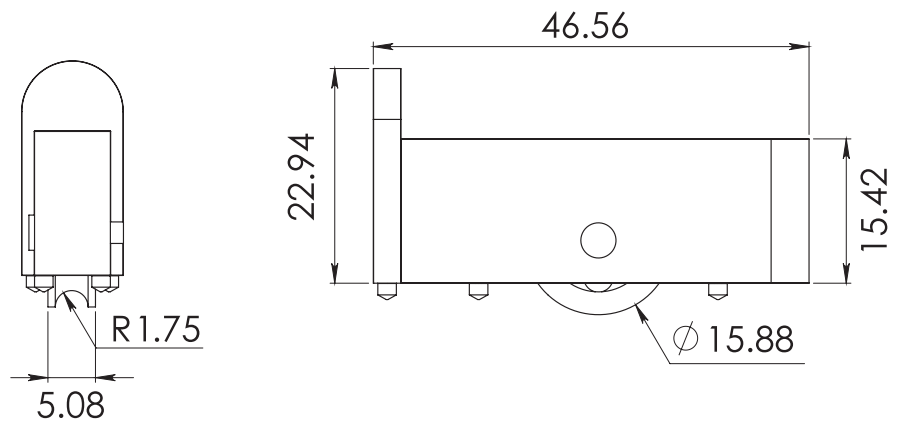

www.herralum.com

DERECHOS RESERVADOS
Herralum Industrial S.A. de C.V.
Calle 4 No. 10557 Parque Industrial El Salto
C.P. 45680 El Salto, Jal.
Tel. (33) 3666 0312