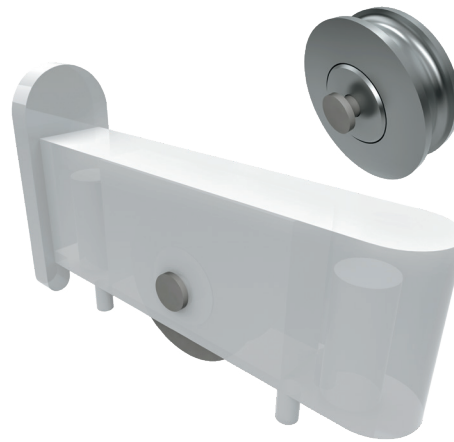

HERRALUM®
líder en herrajes para aluminio y vidrio

Acabado

Natural

Material

Cuerpo de nylon y
rodaja de acero

Múltiplo

100pz

Capacidad
de carga

10kg

CLAVE 2003000AC CARRETILLA PARA VITRINA CON RODAJA

Carretilla con rodaja para
puertas corredizas de
vitriinas.

www.herralum.com

DERECHOS RESERVADOS
Herralum Industrial S.A. de C.V.
Calle 4 No. 10557 Parque Industrial El Salto
C.P. 45680 El Salto, Jal.
Tel. (33) 3666 0312