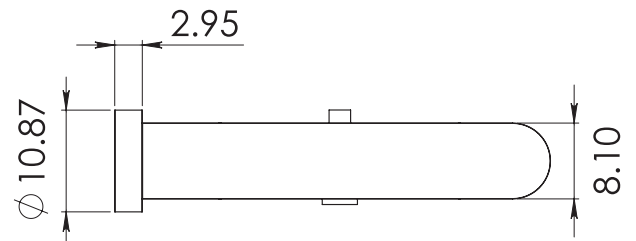

www.herralum.com

DERECHOS RESERVADOS
Herralum Industrial S.A. de C.V.
Calle 4 No. 10557 Parque Industrial El Salto
C.P. 45680 El Salto, Jal.
Tel. (33) 3666 0312