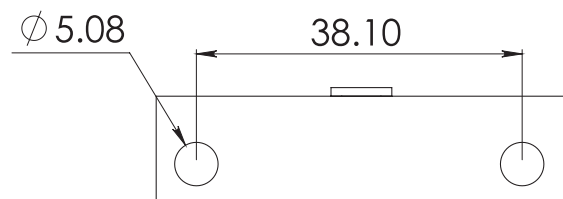

## CLAVE 2002PAL CARRETILLA PLANA P/CANCEL C/PERFIL ALTO

Carretilla para cancel de baño con perfil alto y balero importado ó rodaja plana de nylon.

Natural

Acabado

Aluminio

Material

100pz

Múltiplo