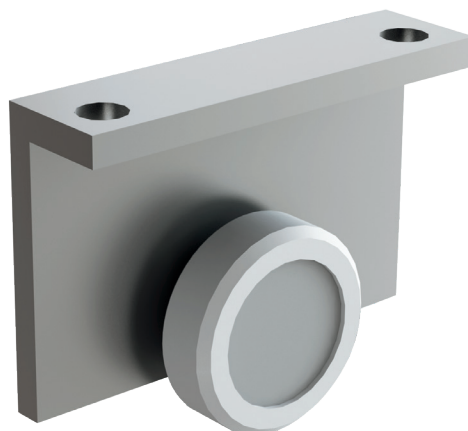

## CLAVE 2002PAL CARRETILLA PLANA P/CANCEL C/PERFIL ALTO

Carretilla para cancel de baño con perfil alto y balero importado ó rodaja plana de nylon.

Natural

Acabado

Aluminio

Material

100pz

Múltiplo