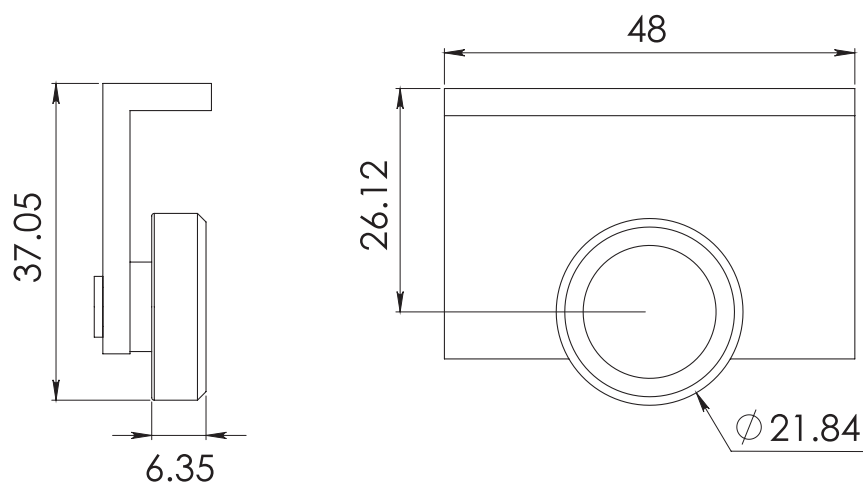

## CLAVE 2002PAL CARRETILLA PLANA P/CANCEL C/PERFIL ALTO

Carretilla para cancel de baño con perfil alto y balero importado ó rodaja plana de nylon.

Natural

Acabado

Aluminio

Material

100pz

Múltiplo