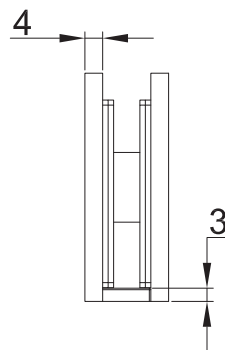

DETALLE DE RESAQUE