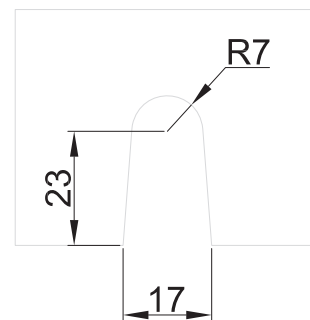

DETALLE DE RESAQUE