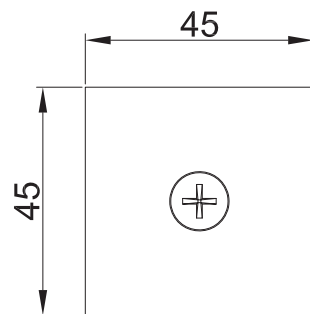

10pz

Múltiplo

Para cristal de 6 a
10mm de espesor

Grosor de cristal

Características
Especiales

*No usar
limpiadores
base cloro,
recomendable
usar limpiador
138010100.

DETALLE DE RESAQUE

www.herralum.com