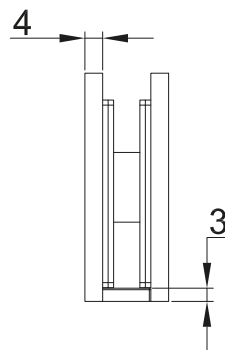

HERRALUM®
líder en herrajes para aluminio y vidrio

CLAVE 1488 CONECTOR RECTOR DE FIJACIÓN CENTRA

Conector rector de fijación central para vidrio templado.

Acabado

Satinado, cromado y negro

Material

Acero Inoxidable
AISI 304

Múltiplo

10pz

Grosor de cristal

Para cristal de 6 a
10mm de espesor

Características
Especiales

*No usar
limpiadores
base cloro,
recomendable
usar limpiador
138010100.

DETALLE DE RESAQUE

www.herralum.com