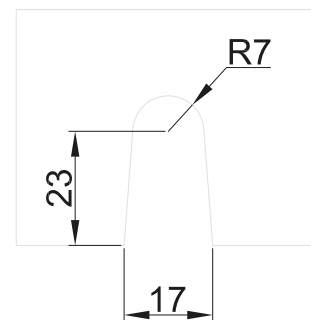

DETALLE DE RESAQUE