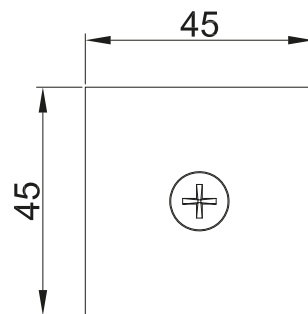

Múltiplo

10pz

Grosor de cristal

Para cristal de 6 a
10mm de espesor

Características
Especiales

*No usar
limpiadores
base cloro,
recomendable
usar limpiador
138010100.

DETALLE DE RESAQUE

www.herralum.com