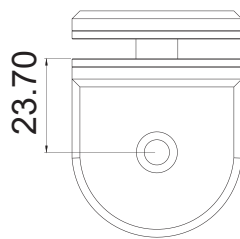

HERRALUM®
líder en herrajes para aluminio y vidrio

CLAVE 1481000SA CONECTOR CURVO CON BASE LATERAL

Conector curvo con base lateral para fijos de vidrio templado. Instalar a 1.50 m de separación máxima entre conectores. *Anclar a muro con taquete expansivo.

Satinado

Acabado

Acero Inoxidable
AISI 304

Material

10pz

Múltiplo

Para cristal de 8 a
12mm de espesor

Grosor de cristal