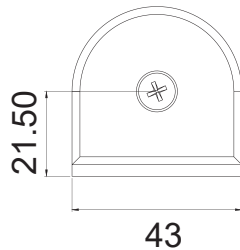

HERRALUM®
líder en herrajes para aluminio y vidrio

CLAVE 1481000SA CONECTOR CURVO CON BASE LATERAL

Conector curvo con base lateral para fijos de vidrio templado. Instalar a 1.50 m de separación máxima entre conectores. *Anclar a muro con taquete expansivo.

Satinado

Acabado

Acero Inoxidable
AISI 304

Material

10pz

Múltiplo

Para cristal de 8 a
12mm de espesor

Grosor de cristal