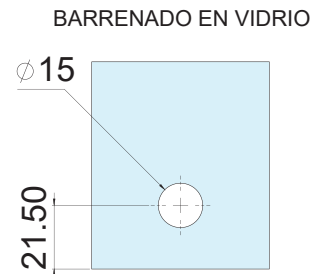

HERRALUM®
líder en herrajes para aluminio y vidrio

CLAVE 1481000SA CONECTOR CURVO CON BASE LATERAL

Conector curvo con base lateral para fijos de vidrio templado. Instalar a 1.50 m de separación máxima entre conectores. *Anclar a muro con taquete expansivo.

Satinado

Acabado

Acero Inoxidable
AISI 304

Material

10pz

Múltiplo

Para cristal de 8 a
12mm de espesor

Grosor de cristal