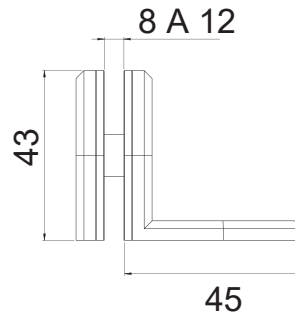

HERRALUM®
líder en herrajes para aluminio y vidrio

CLAVE 1481000SA CONECTOR CURVO CON BASE LATERAL

Conector curvo con base lateral para fijos de vidrio templado. Instalar a 1.50 m de separación máxima entre conectores. *Anclar a muro con taquete expansivo.

Satinado

Acabado

Acero Inoxidable
AISI 304

Material

10pz

Múltiplo

Para cristal de 8 a
12mm de espesor

Grosor de cristal