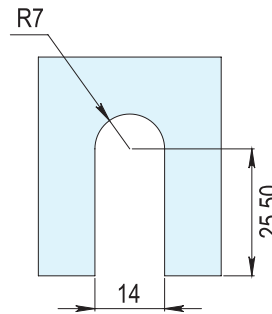

Conector cuadrado muro a vidrio. Instalar cada pieza a 1.20m de separación máxima utilizando taquete expansivo y pija.

Satinado

Acabado

Acero Inoxidable
AISI 304

Material

10pz

Múltiplo

Para cristal de 8 a
10mm de espesor

Grosor de cristal

*No usar
limpiadores
base cloro,
recomendable
usar limpiador
138010100.

Características
Especiales

Este producto **NO**
es para soporte de
carga.

Atención

Incluye tornillería.

Aditamentos

RESAQUE EN VIDRIO

RESAQUE CON VIDRIO
A RAZ DE PISO