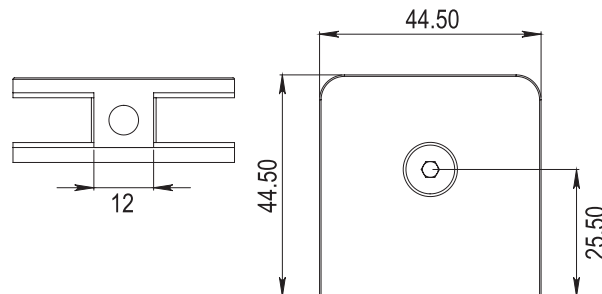

www.herralum.com

DERECHOS RESERVADOS
Herralum Industrial S.A. de C.V.
Calle 4 No. 10557 Parque Industrial El Salto
C.P. 45680 El Salto, Jal.
Tel. (33) 3666 0312