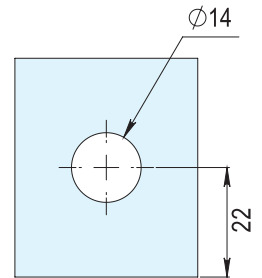

RESAQUE CON VIDRIO
SOBRE HERRAJE