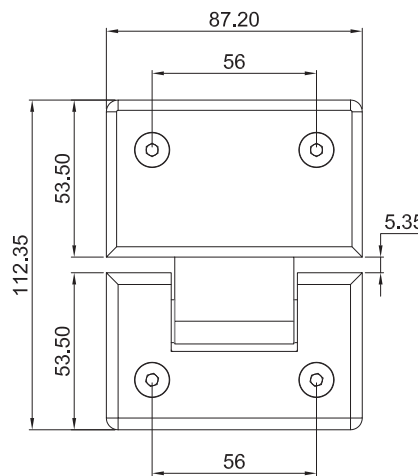

## CLAVE 1472180 BISAGRA PARA PUERTA DE BAÑO VIDRIO-VIDRIO DE 180°

Bisagra para puerta de baño vidrio a vidrio con apertura de 180° para cancel de baño con cristal templado. La bisagra cierra sola a partir de 30° en ambas direcciones.

Cromado, satinado y negro

Acabado

Aluminio con componentes interiores de acero inoxidable.

Material

10pz

Múltiplo

Hasta 25kg por pieza

Capacidad de carga

Para cristal de 8 a 12mm de espesor

Grosor de cristal

Hasta 0.80m de ancho. Hasta 1.80m de alto. (no exceda el peso ni la medida)

Medidas

Atención

Realice una prueba de 20 ciclos de apertura y cierre inmediatamente después de la instalación para validar su funcionamiento y anclaje con el muro.