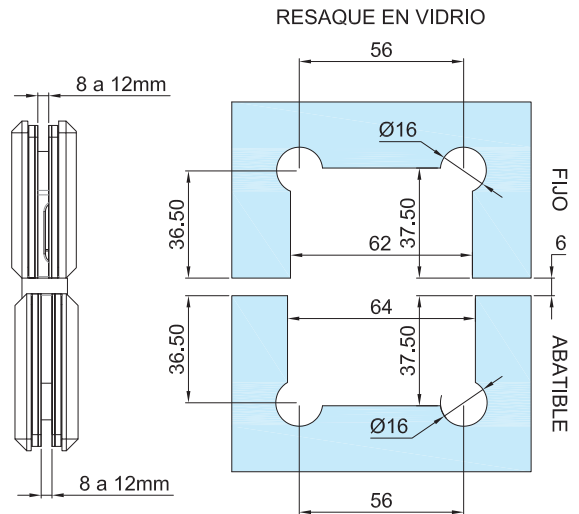

## CLAVE 1472180 BISAGRA PARA PUERTA DE BAÑO VIDRIO-VIDRIO DE 180°

Bisagra para puerta de baño vidrio a vidrio con apertura de 180° para cancel de baño con cristal templado. La bisagra cierra sola a partir de 30° en ambas direcciones.

Cromado, satinado y negro

Acabado

Aluminio con componentes interiores de acero inoxidable.

Material

10pz

Múltiplo

Hasta 25kg por pieza

Capacidad de carga

Para cristal de 8 a 12mm de espesor

Grosor de cristal

Hasta 0.80m de ancho. Hasta 1.80m de alto. (no exceda el peso ni la medida)

Medidas

Atención

Realice una prueba de 20 ciclos de apertura y cierre inmediatamente después de la instalación para validar su funcionamiento y anclaje con el muro.