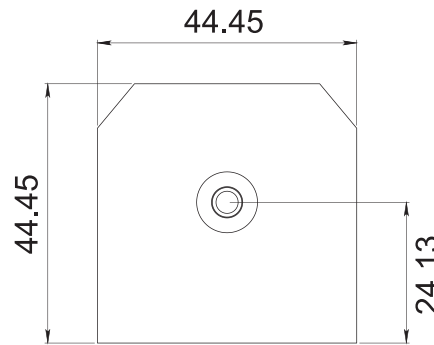

HERRALUM®
líder en herrajes para aluminio y vidrio

CLAVE 1445 CONECTOR RECTO P/ FIJACIÓN CENTRAL DE VIDRIO

Conector recto para fijación central de vidrio templado.
*Fijar a muro con taquete expansivo.

Cromado y satinado

Acabado

Zamak

Material

10pz

Múltiplo

Para cristal de 8 a 12mm de espesor

Grosor de cristal

Características Especiales