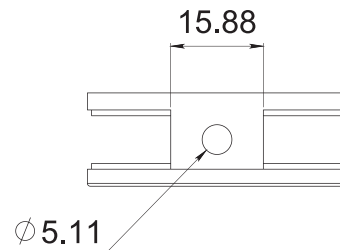

HERRALUM®
líder en herrajes para aluminio y vidrio

CLAVE 1445 CONECTOR RECTO P/ FIJACIÓN CENTRAL DE VIDRIO

Conector recto para fijación central de vidrio templado.
*Fijar a muro con taquete expansivo.

Cromado y satinado

Acabado

Zamak

Material

10pz

Múltiplo

Para cristal de 8 a 12mm de espesor

Grosor de cristal

Características Especiales