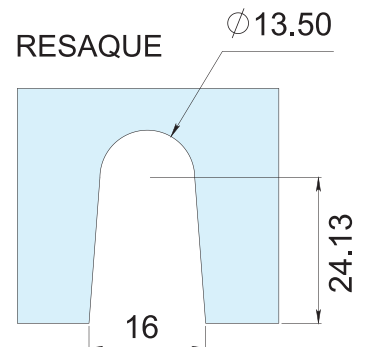

HERRALUM®
líder en herrajes para aluminio y vidrio

CLAVE 1445 CONECTOR RECTO P/ FIJACIÓN CENTRAL DE VIDRIO

Conector recto para fijación central de vidrio templado.
*Fijar a muro con taquete expansivo.

Cromado y satinado

Acabado

Zamak

Material

10pz

Múltiplo

Para cristal de 8 a 12mm de espesor

Grosor de cristal

Características Especiales