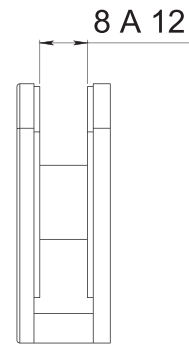

HERRALUM®
líder en herrajes para aluminio y vidrio

CLAVE 1445 CONECTOR RECTO P/ FIJACIÓN CENTRAL DE VIDRIO

Conector recto para fijación central de vidrio templado.
*Fijar a muro con taquete expansivo.

Cromado y satinado

Acabado

Zamak

Material

10pz

Múltiplo

Para cristal de 8 a 12mm de espesor

Grosor de cristal

Características Especiales