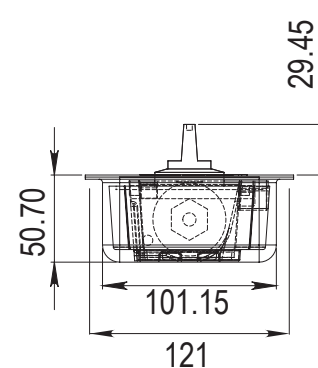

www.herralum.com

DERECHOS RESERVADOS
Herralum Industrial S.A. de C.V.
Calle 4 No. 10557 Parque Industrial El Salto
C.P. 45680 El Salto, Jal.
Tel. (33) 3666 0312