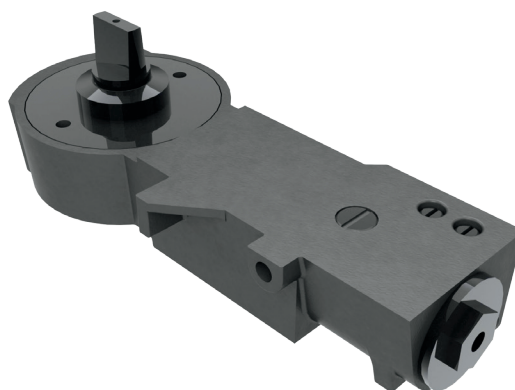

**HERRALUM®**  
líder en herrajes para aluminio y vidrio

4pz

Múltiplo

80 Kg

Capacidad de carga

900mm

Ancho máximo de cristal

2100mm

Alto máximo de cristal

Garantizada por 500,000 ciclos

Freno a 90°  
Apertura a 105°

Características Especiales

No incluye accesorios.

Atención

## CLAVE 1416 BISAGRA DE PISO HERRALUM SIN ACCESORIOS

Bisagra de piso Herralum para puertas de vidrio templado, con freno en ambas posiciones y sin accesorios.

[www.herralum.com](http://www.herralum.com)