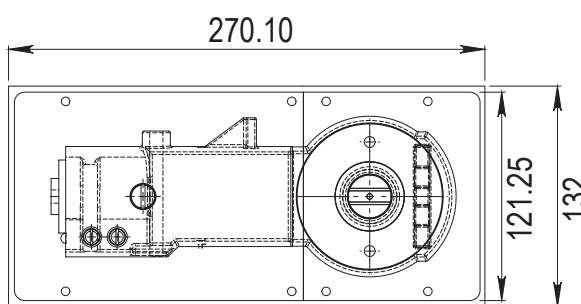

www.herralum.com

DERECHOS RESERVADOS
Herralum Industrial S.A. de C.V.
Calle 4 No. 10557 Parque Industrial El Salto
C.P. 45680 El Salto, Jal.
Tel. (33) 3666 0312