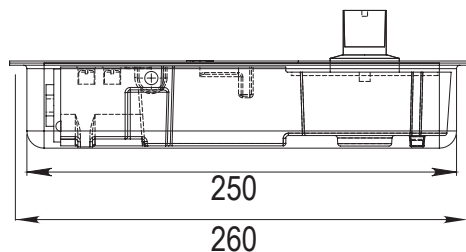

www.herralum.com

DERECHOS RESERVADOS
Herralum Industrial S.A. de C.V.
Calle 4 No. 10557 Parque Industrial El Salto
C.P. 45680 El Salto, Jal.
Tel. (33) 3666 0312